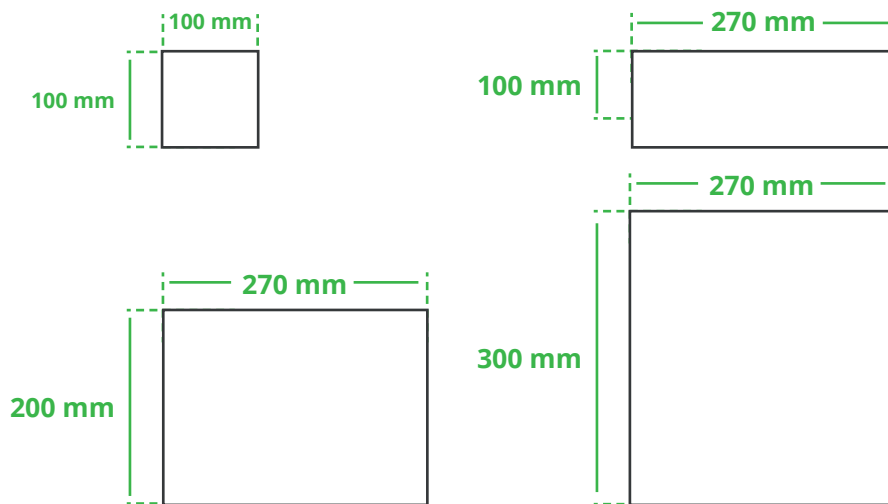

Informationsblatt Druckvorlage

Tragetasche Rainbow - Art.Nr.: K50567

Druckfläche des Werbeartikels

Positionierung der Druckfläche

Zeichnungen sind nicht maßstabsgetreu

Hinweise zu Ihrer Druckvorlage

Weißer Texte und Flächen

Beim Druck auf weiße Artikel gilt: Was in Ihrer Vorlage weiß ist, bleibt weiß. Beim Druck auf farbige Artikel gilt: Was in Ihrer Vorlage als ganz Weiß definiert ist (CMYK: 0/0/0/0), bleibt unbedruckt, wird also nicht weiß gedruckt. Wenn Sie möchten, dass Texte oder Flächen in weißer Farbe bedruckt werden, legen Sie diese bitte mit einem Gelb-Farbwert von 2% an (also CMYK: 0/0/2/0).

Anschnitt

Bitte halten Sie bei Texten oder Logos einen Abstand von ca. 2-3 mm zum Außenrand ein, da dieser Bereich für Drucktoleranzen benötigt wird. Bei vollflächigen Hintergrundfarben setzen Sie diese bitte bis zum Rand der Vorlagenfläche, um einen nahtlosen Druck ohne weiße Kanten und „Blitzer“ zu ermöglichen.