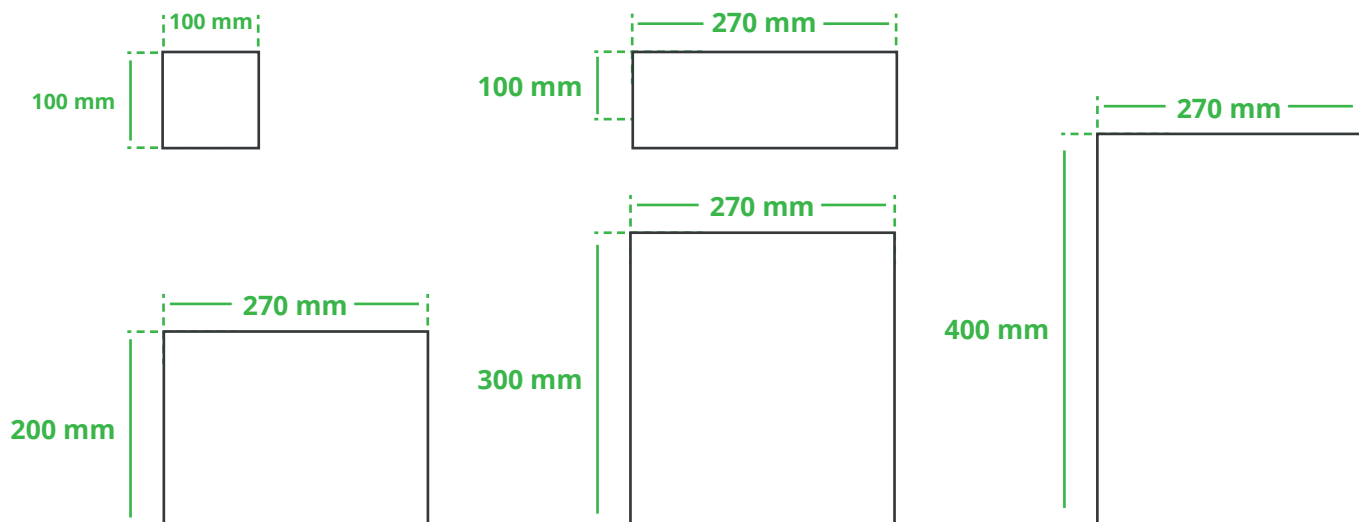

## Informationsblatt Druckvorlage

Kinder T-Shirt Farbe Baumwolle - Art.Nr.: K50535

### Druckfläche des Werbeartikels

### Positionierung der Druckfläche

Zeichnungen sind nicht maßstabsgetreu

### Anschnitt

Bitte halten Sie bei Texten oder Logos einen Abstand von ca. 2-3 mm zum Außenrand ein, da dieser Bereich für Drucktoleranzen benötigt wird. Bei vollflächigen Hintergrundfarben setzen Sie diese bitte bis zum Rand der Vorlagenfläche, um einen nahtlosen Druck ohne weiße Kanten und „Blitzer“ zu ermöglichen.