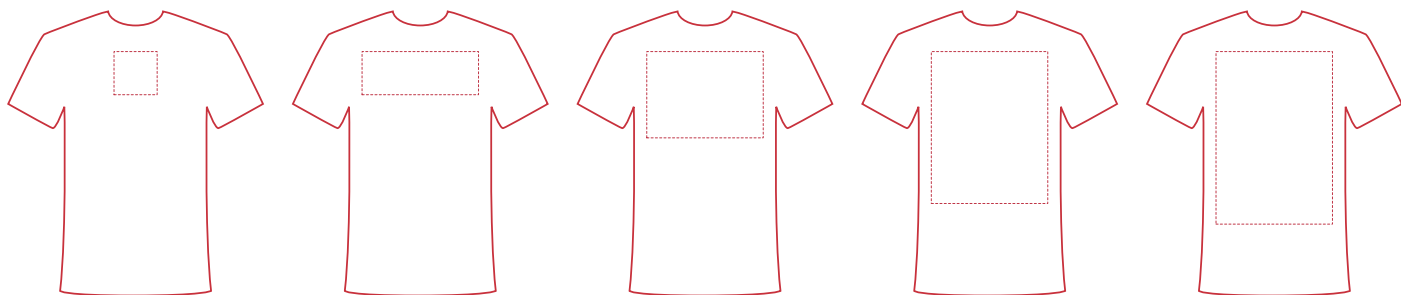

## Informationsblatt Druckvorlage

Kinder T-Shirt Farbe Baumwolle - Art.Nr.: K50535

### Druckfläche des Werbeartikels

### Positionierung der Druckfläche

Zeichnungen sind nicht maßstabsgetreu