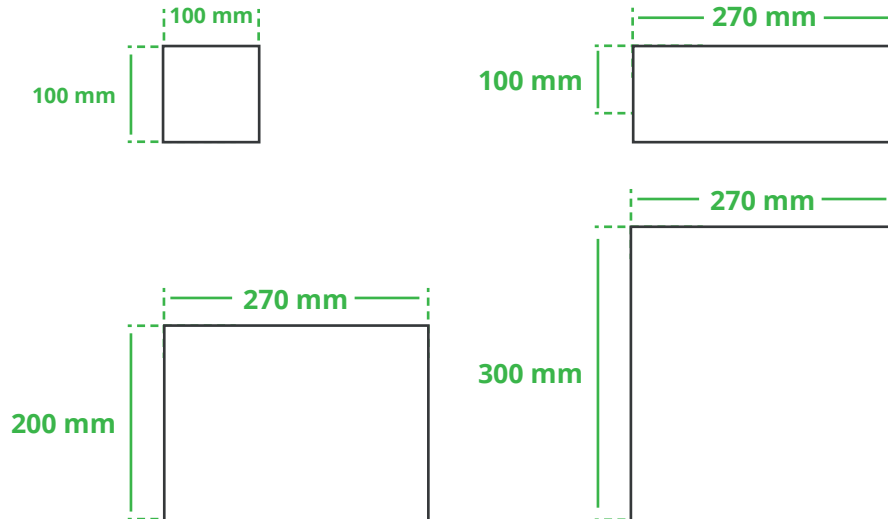

Informationsblatt Druckvorlage

Vliestasche mit Handgriff Farbig - Art.Nr.: K50532

Druckfläche des Werbeartikels

Positionierung der Druckfläche

Zeichnungen sind nicht maßstabsgetreu

Hinweise zu Ihrer Druckvorlage

Weißer Texte und Flächen

Beim Druck auf weiße Artikel gilt: Was in Ihrer Vorlage weiß ist, bleibt weiß. Beim Druck auf farbige Artikel gilt: Was in Ihrer Vorlage als ganz Weiß definiert ist (CMYK: 0/0/0/0), bleibt unbedruckt, wird also nicht weiß gedruckt. Wenn Sie möchten, dass Texte oder Flächen in weißer Farbe bedruckt werden, legen Sie diese bitte mit einem Gelb-Farbwert von 2% an (also CMYK: 0/0/2/0).

Anschnitt

Bitte halten Sie bei Texten oder Logos einen Abstand von ca. 2-3 mm zum Außenrand ein, da dieser Bereich für Drucktoleranzen benötigt wird. Bei vollflächigen Hintergrundfarben setzen Sie diese bitte bis zum Rand der Vorlagenfläche, um einen nahtlosen Druck ohne weiße Kanten und „Blitzer“ zu ermöglichen.