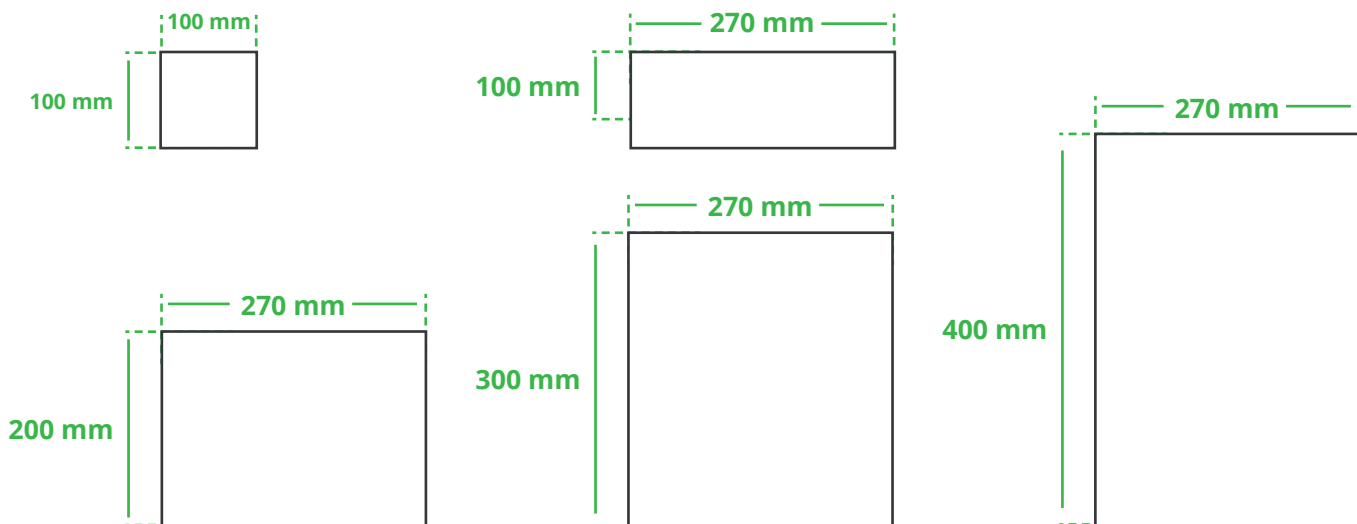

Informationsblatt Druckvorlage

Damen-T-Shirt Weiß - Art.Nr.: K50531

Druckfläche des Werbeartikels

Positionierung der Druckfläche

Zeichnungen sind nicht maßstabsgetreu

Hinweise zu Ihrer Druckvorlage

Weißer Texte und Flächen

Beim Druck auf weiße Artikel gilt: Was in Ihrer Vorlage weiß ist, bleibt weiß. Beim Druck auf farbige Artikel gilt: Was in Ihrer Vorlage als ganz Weiß definiert ist (CMYK: 0/0/0/0), bleibt unbedruckt, wird also nicht weiß gedruckt. Wenn Sie möchten, dass Texte oder Flächen in weißer Farbe bedruckt werden, legen Sie diese bitte mit einem Gelb-Farbwert von 2% an (also CMYK: 0/0/2/0).

Anschnitt

Bitte halten Sie bei Texten oder Logos einen Abstand von ca. 2-3 mm zum Außenrand ein, da dieser Bereich für Drucktoleranzen benötigt wird. Bei vollflächigen Hintergrundfarben setzen Sie diese bitte bis zum Rand der Vorlagenfläche, um einen nahtlosen Druck ohne weiße Kanten und „Blitzer“ zu ermöglichen.