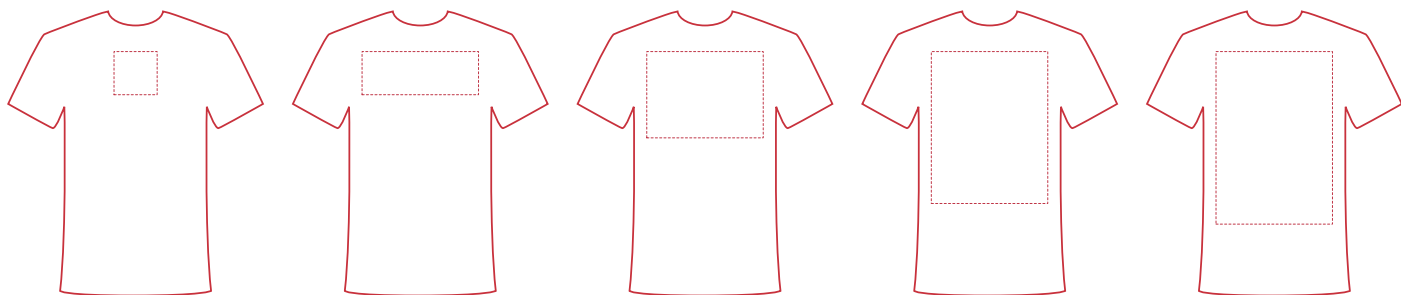

Informationsblatt Druckvorlage

Damen-T-Shirt Weiß - Art.Nr.: K50531

Druckfläche des Werbeartikels

Positionierung der Druckfläche

Zeichnungen sind nicht maßstabsgetreu

Hinweise zu Ihrer Druckvorlage

Weißer Texte und Flächen

Beim Druck auf weiße Artikel gilt: Was in Ihrer Vorlage weiß ist, bleibt weiß. Beim Druck auf farbige Artikel gilt: Was in Ihrer Vorlage als ganz Weiß definiert ist (CMYK: 0/0/0/0), bleibt unbedruckt, wird also nicht weiß gedruckt. Wenn Sie möchten, dass Texte oder Flächen in weißer Farbe bedruckt werden, legen Sie diese bitte mit einem Gelb-Farbwert von 2% an (also CMYK: 0/0/2/0).

Vektor oder Pixel

Bitte senden Sie uns Ihre Druckvorlage als **Vektorgrafik oder ungeglättete Pixelgrafik** zu (z.B. eps- oder pdf-Dateien). Geglättete Pixelgrafiken sind für ein professionelles Ergebnis nicht zu empfehlen, da beim Druck unschöne und unsaubere, ggf. weiße Konturen entstehen.

Anschnitt

Bitte halten Sie bei Texten oder Logos einen Abstand von ca. 2-3 mm zum Außenrand ein, da dieser Bereich für Drucktoleranzen benötigt wird. Bei vollflächigen Hintergrundfarben setzen Sie diese bitte bis zum Rand der Vorlagenfläche, um einen nahtlosen Druck ohne weiße Kanten und „Blitzer“ zu ermöglichen.