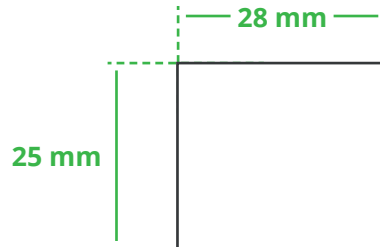

Chiphalter groß rund - Art.Nr.: K50530

Druckfläche des Werbeartikels

Positionierung der Druckfläche

Zeichnungen sind nicht maßstabsgetreu

Hinweise zu Ihrer Druckvorlage

Weißer Texte und Flächen

Beim Druck auf weiße Artikel gilt: Was in Ihrer Vorlage weiß ist, bleibt weiß. Beim Druck auf farbige Artikel gilt: Was in Ihrer Vorlage als ganz Weiß definiert ist (CMYK: 0/0/0/0), bleibt unbedruckt, wird also nicht weiß gedruckt. Wenn Sie möchten, dass Texte oder Flächen in weißer Farbe bedruckt werden, legen Sie diese bitte mit einem Gelb-Farbwert von 2% an (also CMYK: 0/0/2/0).

Anschnitt

Bitte halten Sie bei Texten oder Logos einen Abstand von ca. 2-3 mm zum Außenrand ein, da dieser Bereich für Drucktoleranzen benötigt wird. Bei vollflächigen Hintergrundfarben setzen Sie diese bitte bis zum Rand der Vorlagenfläche, um einen nahtlosen Druck ohne weiße Kanten und „Blitzer“ zu ermöglichen.