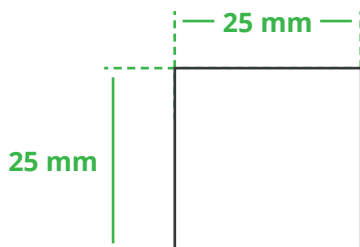

## Informationsblatt Druckvorlage

Chiphalter klein eckig - Art.Nr.: K50529

### Druckfläche des Werbeartikels

### Positionierung der Druckfläche

Zeichnungen sind nicht maßstabsgetreu