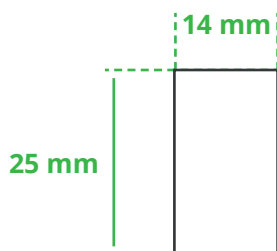

Informationsblatt Druckvorlage

Chiphalter klein rund - Art.Nr.: K50528

Druckfläche des Werbeartikels

Positionierung der Druckfläche

Zeichnungen sind nicht maßstabsgetreu

Hinweise zu Ihrer Druckvorlage

Weißer Texte und Flächen

Anschnitt

Bitte halten Sie bei Texten oder Logos einen Abstand von ca. 2-3 mm zum Außenrand ein, da dieser Bereich für Drucktoleranzen benötigt wird. Bei vollflächigen Hintergrundfarben setzen Sie diese bitte bis zum Rand der Vorlagenfläche, um einen nahtlosen Druck ohne weiße Kanten und „Blitzer“ zu ermöglichen.