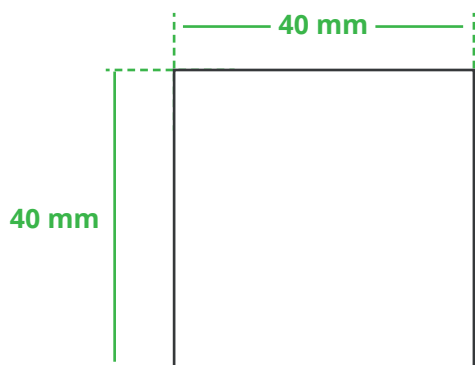

## Informationsblatt Druckvorlage

Zahnstocher Briefchen - Art.Nr.: K50525

Druckfläche des Werbeartikels

Positionierung der Druckfläche

Zeichnungen sind nicht maßstabsgetreu

### Anschnitt

Bitte halten Sie bei Texten oder Logos einen Abstand von ca. 2-3 mm zum Außenrand ein, da dieser Bereich für Drucktoleranzen benötigt wird. Bei vollflächigen Hintergrundfarben setzen Sie diese bitte bis zum Rand der Vorlagenfläche, um einen nahtlosen Druck ohne weiße Kanten und „Blitzer“ zu ermöglichen.