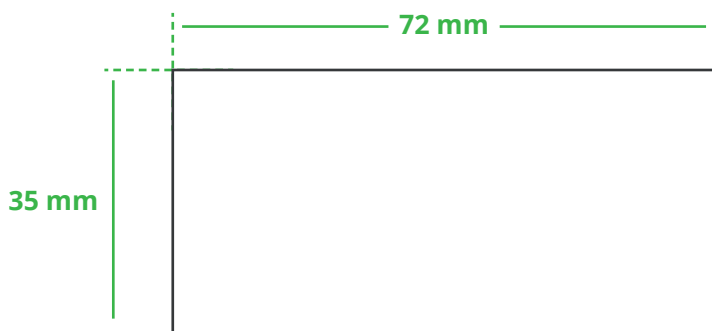

Informationsblatt Druckvorlage

Streichholz-Zahnstocher-Mischschachtel - Art.Nr.: K50524

Druckfläche des Werbeartikels

Positionierung der Druckfläche

Zeichnungen sind nicht maßstabsgetreu

Hinweise zu Ihrer Druckvorlage

Weißer Texte und Flächen

Beim Druck auf weiße Artikel gilt: Was in Ihrer Vorlage weiß ist, bleibt weiß. Beim Druck auf farbige Artikel gilt: Was in Ihrer Vorlage als ganz Weiß definiert ist (CMYK: 0/0/0/0), bleibt unbedruckt, wird also nicht weiß gedruckt. Wenn Sie möchten, dass Texte oder Flächen in weißer Farbe bedruckt werden, legen Sie diese bitte mit einem Gelb-Farbwert von 2% an (also CMYK: 0/0/2/0).

Anschnitt

Bitte halten Sie bei Texten oder Logos einen Abstand von ca. 2-3 mm zum Außenrand ein, da dieser Bereich für Drucktoleranzen benötigt wird. Bei vollflächigen Hintergrundfarben setzen Sie diese bitte bis zum Rand der Vorlagenfläche, um einen nahtlosen Druck ohne weiße Kanten und „Blitzer“ zu ermöglichen.