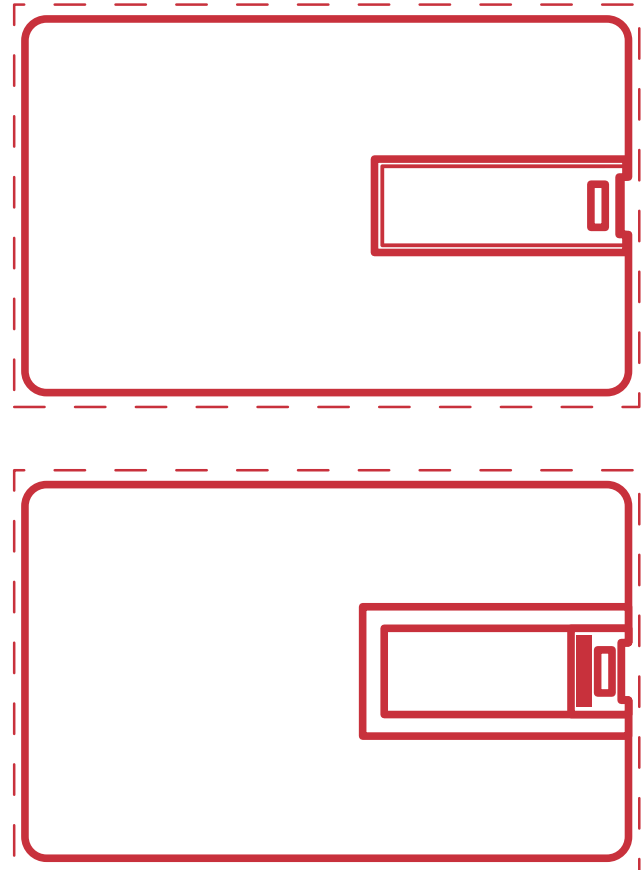

## Informationsblatt Druck-/Gravurvorlage

USB-Stick Business Straw - 16 GB - Art.Nr.: K50520

### Druckfläche des Werbeartikels

### Positionierung der Druckfläche

Zeichnungen sind nicht maßstabsgetreu

### Anschnitt

Bitte halten Sie bei Texten oder Logos einen Abstand von ca. 2-3 mm zum Außenrand ein, da dieser Bereich für Drucktoleranzen benötigt wird. Bei vollflächigen Hintergrundfarben setzen Sie diese bitte bis zum Rand der Vorlagenfläche, um einen nahtlosen Druck ohne weiße Kanten und „Blitzer“ zu ermöglichen.