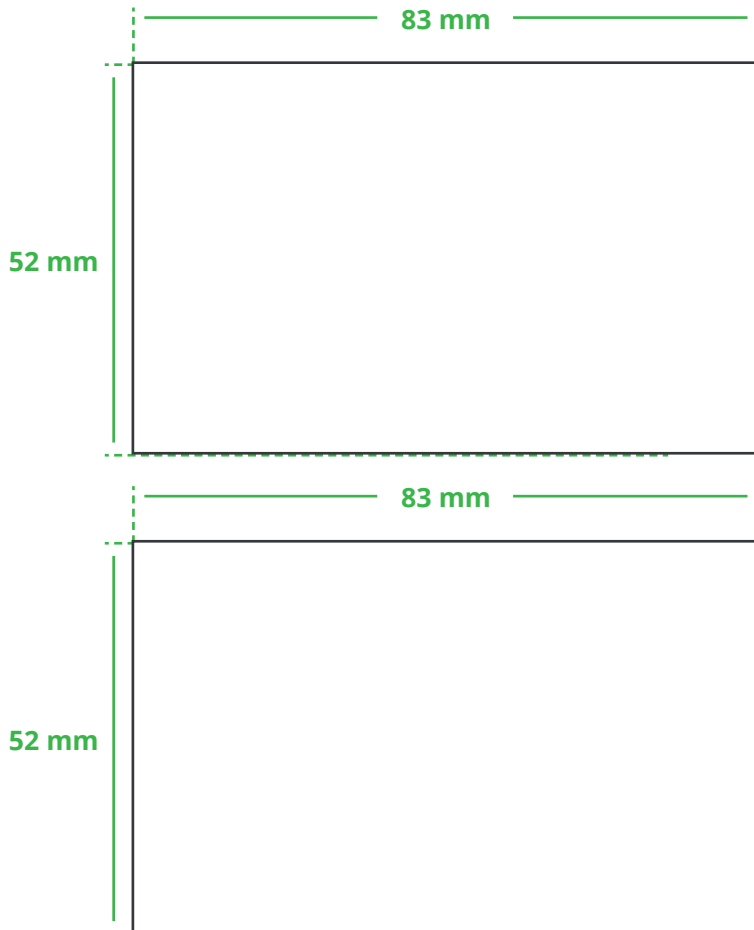

### Druckfläche des Werbeartikels

### Positionierung der Druckfläche

Zeichnungen sind nicht maßstabsgetreu

### Anschnitt

Bitte halten Sie bei Texten oder Logos einen Abstand von ca. 2-3 mm zum Außenrand ein, da dieser Bereich für Drucktoleranzen benötigt wird. Bei vollflächigen Hintergrundfarben setzen Sie diese bitte bis zum Rand der Vorlagenfläche, um einen nahtlosen Druck ohne weiße Kanten und „Blitzer“ zu ermöglichen.