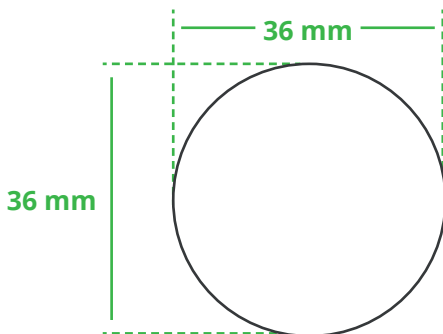

Informationsblatt Druckvorlage

Strohalm Flexible - Art.Nr.: K50513

Druckfläche des Werbeartikels

Positionierung der Druckfläche

Zeichnungen sind nicht maßstabsgetreu

Hinweise zu Ihrer Druckvorlage

Weißer Texte und Flächen

Beim Druck auf weiße Artikel gilt: Was in Ihrer Vorlage weiß ist, bleibt weiß. Beim Druck auf farbige Artikel gilt: Was in Ihrer Vorlage als ganz Weiß definiert ist (CMYK: 0/0/0/0), bleibt unbedruckt, wird also nicht weiß gedruckt. Wenn Sie möchten, dass Texte oder Flächen in weißer Farbe bedruckt werden, legen Sie diese bitte mit einem Gelb-Farbwert von 2% an (also CMYK: 0/0/2/0).

Anschnitt

Bitte halten Sie bei Texten oder Logos einen Abstand von ca. 2-3 mm zum Außenrand ein, da dieser Bereich für Drucktoleranzen benötigt wird. Bei vollflächigen Hintergrundfarben setzen Sie diese bitte bis zum Rand der Vorlagenfläche, um einen nahtlosen Druck ohne weiße Kanten und „Blitzer“ zu ermöglichen.