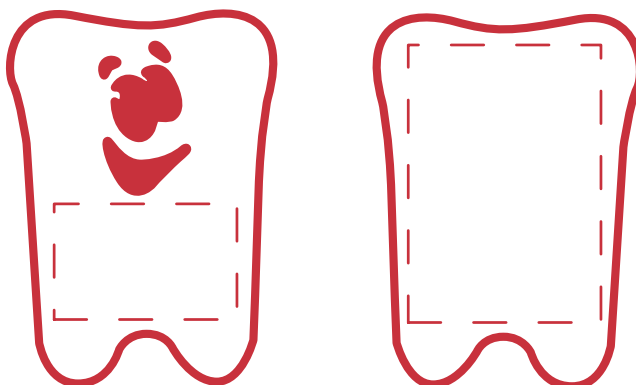

Informationsblatt Druckvorlage

Zahnseide Smiley - Art.Nr.: K50508

Druckfläche des Werbeartikels

Druckfläche des Werbeartikels

Positionierung der Druckfläche

Zeichnungen sind nicht maßstabsgetreu

Hinweise zu Ihrer Druckvorlage

Weißer Texte und Flächen

Beim Druck auf weiße Artikel gilt: Was in Ihrer Vorlage weiß ist, bleibt weiß. Beim Druck auf farbige Artikel gilt: Was in Ihrer Vorlage als ganz Weiß definiert ist (CMYK: 0/0/0/0), bleibt unbedruckt, wird also nicht weiß gedruckt. Wenn Sie möchten, dass Texte oder Flächen in weißer Farbe bedruckt werden, legen Sie diese bitte mit einem Gelb-Farbwert von 2% an (also CMYK: 0/0/2/0).

Vektor oder Pixel

Bitte senden Sie uns Ihre Druckvorlage als Vektorgrafik oder ungeglättete Pixelgrafik zu (z.B. eps- oder pdf-Dateien). Geglättete Pixelgrafiken sind für ein professionelles Ergebnis nicht zu empfehlen, da beim Druck unschöne und unsaubere, ggf. weiße Konturen entstehen.

Anschnitt

Bitte halten Sie bei Texten oder Logos einen Abstand von ca. 2-3 mm zum Außenrand ein, da dieser Bereich für Drucktoleranzen benötigt wird. Bei vollflächigen Hintergrundfarben setzen Sie diese bitte bis zum Rand der Vorlagenfläche, um einen nahtlosen Druck ohne weiße Kanten und „Blitzer“ zu ermöglichen.