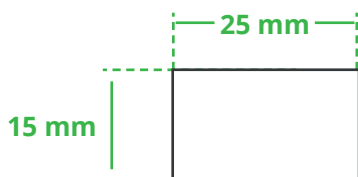

Informationsblatt Druckvorlage

Zahnseide Smiley - Art.Nr.: K50508

Druckfläche des Werbeartikels

Druckfläche des Werbeartikels

Positionierung der Druckfläche

Zeichnungen sind nicht maßstabsgetreu

Hinweise zu Ihrer Druckvorlage

Weißer Texte und Flächen

Beim Druck auf weiße Artikel gilt: Was in Ihrer Vorlage weiß ist, bleibt weiß. Beim Druck auf farbige Artikel gilt: Was in Ihrer Vorlage als ganz Weiß definiert ist (CMYK: 0/0/0/0), bleibt unbedruckt, wird also nicht weiß gedruckt. Wenn Sie möchten, dass Texte oder Flächen in weißer Farbe bedruckt werden, legen Sie diese bitte mit einem Gelb-Farbwert von 2% an (also CMYK: 0/0/2/0).