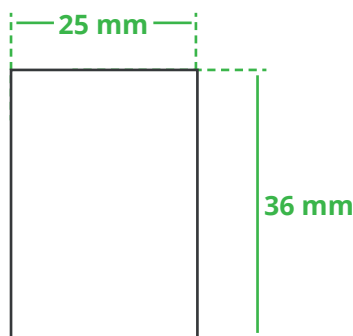

Informationsblatt Druckvorlage

Zahnseide Smiley - Art.Nr.: K50508

Druckfläche des Werbeartikels

Druckfläche des Werbeartikels

Positionierung der Druckfläche

Zeichnungen sind nicht maßstabsgetreu

Hinweise zu Ihrer Druckvorlage

Weißer Texte und Flächen

Beim Druck auf weiße Artikel gilt: Was in Ihrer Vorlage weiß ist, bleibt weiß. Beim Druck auf farbige Artikel gilt: Was in Ihrer Vorlage als ganz Weiß definiert ist (CMYK: 0/0/0/0), bleibt unbedruckt, wird also nicht weiß gedruckt. Wenn Sie möchten, dass Texte oder Flächen in weißer Farbe bedruckt werden, legen Sie diese bitte mit einem Gelb-Farbwert von 2% an (also CMYK: 0/0/2/0).

Anschnitt

Bitte halten Sie bei Texten oder Logos einen Abstand von ca. 2-3 mm zum Außenrand ein, da dieser Bereich für Drucktoleranzen benötigt wird. Bei vollflächigen Hintergrundfarben setzen Sie diese bitte bis zum Rand der Vorlagenfläche, um einen nahtlosen Druck ohne weiße Kanten und „Blitzer“ zu ermöglichen.