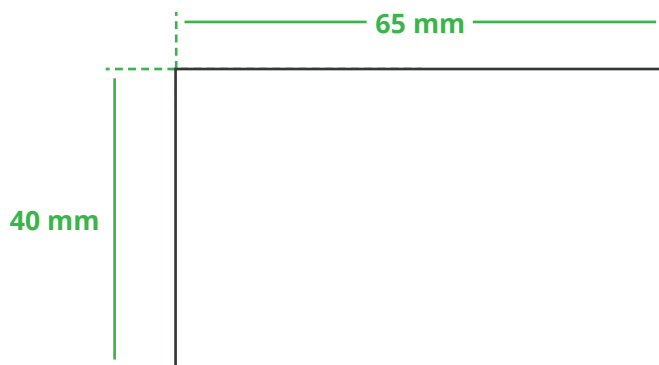

Informationsblatt Druckvorlage

Zahnseide Giraffe - Art.Nr.: K50507

Druckfläche des Werbeartikels

Positionierung der Druckfläche

Zeichnungen sind nicht maßstabsgetreu

Hinweise zu Ihrer Druckvorlage

Weißer Texte und Flächen

Beim Druck auf weiße Artikel gilt: Was in Ihrer Vorlage weiß ist, bleibt weiß. Beim Druck auf farbige Artikel gilt: Was in Ihrer Vorlage als ganz Weiß definiert ist (CMYK: 0/0/0/0), bleibt unbedruckt, wird also nicht weiß gedruckt. Wenn Sie möchten, dass Texte oder Flächen in weißer Farbe bedruckt werden, legen Sie diese bitte mit einem Gelb-Farbwert von 2% an (also CMYK: 0/0/2/0).

Anschnitt

Bitte halten Sie bei Texten oder Logos einen Abstand von ca. 2-3 mm zum Außenrand ein, da dieser Bereich für Drucktoleranzen benötigt wird. Bei vollflächigen Hintergrundfarben setzen Sie diese bitte bis zum Rand der Vorlagenfläche, um einen nahtlosen Druck ohne weiße Kanten und „Blitzer“ zu ermöglichen.