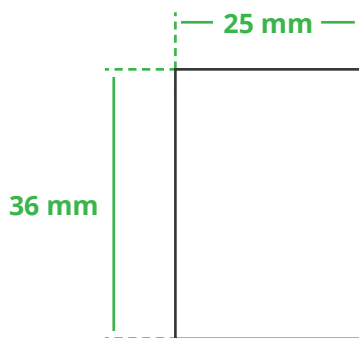

Informationsblatt Druckvorlage

Zahnseide Zahni - Art.Nr.: K50506

Druckfläche des Werbeartikels

Positionierung der Druckfläche

Zeichnungen sind nicht maßstabsgetreu

Hinweise zu Ihrer Druckvorlage

Weißer Texte und Flächen

Anschnitt

Bitte halten Sie bei Texten oder Logos einen Abstand von ca. 2-3 mm zum Außenrand ein, da dieser Bereich für Drucktoleranzen benötigt wird. Bei vollflächigen Hintergrundfarben setzen Sie diese bitte bis zum Rand der Vorlagenfläche, um einen nahtlosen Druck ohne weiße Kanten und „Blitzer“ zu ermöglichen.