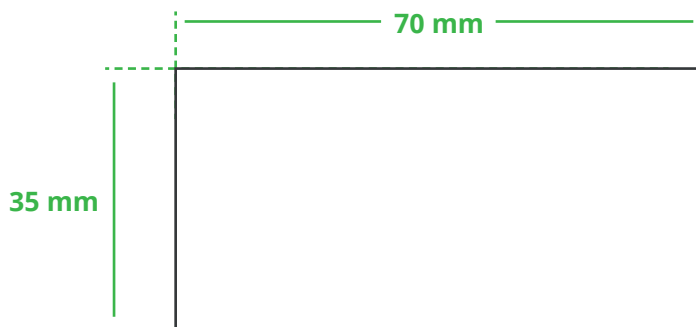

Informationsblatt Druckvorlage

Visitenkartenetui Kork - Art.Nr.: K50501

Druckfläche des Werbeartikels

Positionierung der Druckfläche

Zeichnungen sind nicht maßstabsgetreu

Hinweise zu Ihrer Druckvorlage

Weißer Texte und Flächen

Beim Druck auf weiße Artikel gilt: Was in Ihrer Vorlage weiß ist, bleibt weiß. Beim Druck auf farbige Artikel gilt: Was in Ihrer Vorlage als ganz Weiß definiert ist (CMYK: 0/0/0/0), bleibt unbedruckt, wird also nicht weiß gedruckt. Wenn Sie möchten, dass Texte oder Flächen in weißer Farbe bedruckt werden, legen Sie diese bitte mit einem Gelb-Farbwert von 2% an (also CMYK: 0/0/2/0).

Anschnitt

Bitte halten Sie bei Texten oder Logos einen Abstand von ca. 2-3 mm zum Außenrand ein, da dieser Bereich für Drucktoleranzen benötigt wird. Bei vollflächigen Hintergrundfarben setzen Sie diese bitte bis zum Rand der Vorlagenfläche, um einen nahtlosen Druck ohne weiße Kanten und „Blitzer“ zu ermöglichen.