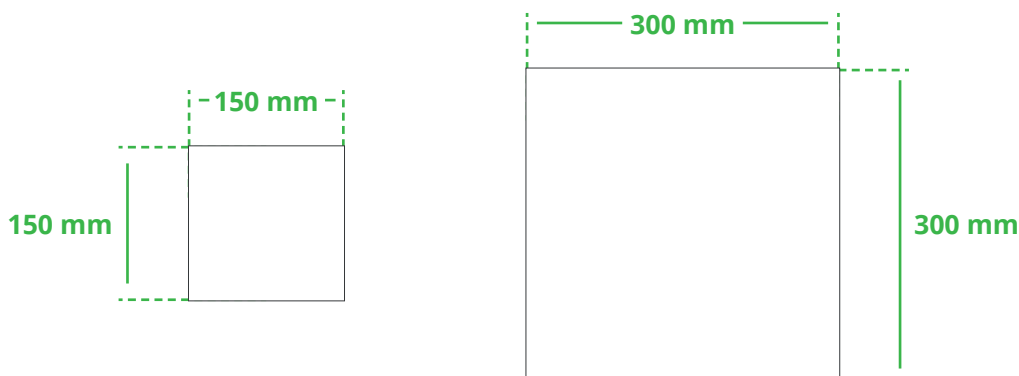

Informationsblatt Druckvorlage

Vliestasche mit Handgriff - Art.Nr.: K50499

Druckfläche des Werbeartikels

Positionierung der Druckfläche

Zeichnungen sind nicht maßstabsgetreu

Hinweise zu Ihrer Druckvorlage

Weißer Texte und Flächen

Anschnitt

Bitte halten Sie bei Texten oder Logos einen Abstand von ca. 2-3 mm zum Außenrand ein, da dieser Bereich für Drucktoleranzen benötigt wird. Bei vollflächigen Hintergrundfarben setzen Sie diese bitte bis zum Rand der Vorlagenfläche, um einen nahtlosen Druck ohne weiße Kanten und „Blitzer“ zu ermöglichen.