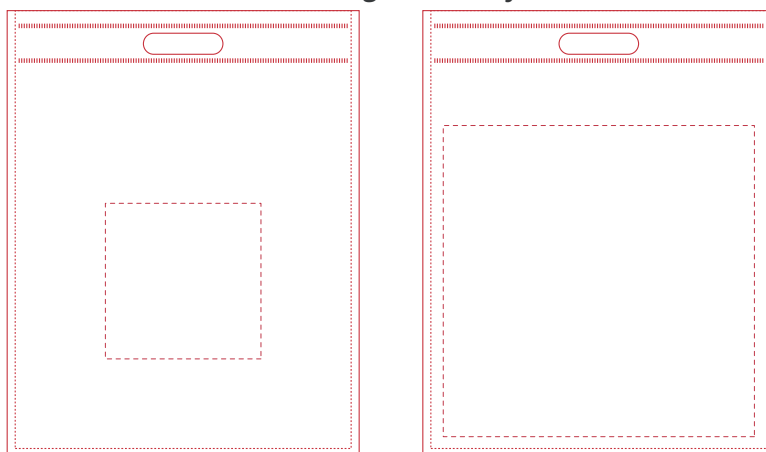

Informationsblatt Druckvorlage

Vliestasche mit Handgriff - Art.Nr.: K50499

Druckfläche des Werbeartikels

Positionierung der Druckfläche

Zeichnungen sind nicht maßstabsgetreu

Hinweise zu Ihrer Druckvorlage

Weißer Texte und Flächen

Beim Druck auf weiße Artikel gilt: Was in Ihrer Vorlage weiß ist, bleibt weiß. Beim Druck auf farbige Artikel gilt: Was in Ihrer Vorlage als ganz Weiß definiert ist (CMYK: 0/0/0/0), bleibt unbedruckt, wird also nicht weiß gedruckt. Wenn Sie möchten, dass Texte oder Flächen in weißer Farbe bedruckt werden, legen Sie diese bitte mit einem Gelb-Farbwert von 2% an (also CMYK: 0/0/2/0).

Vektor oder Pixel

Bitte senden Sie uns Ihre Druckvorlage als Vektorgrafik oder ungeglättete Pixelgrafik zu (z.B. eps- oder pdf-Dateien). Geglättete Pixelgrafiken sind für ein professionelles Ergebnis nicht zu empfehlen, da beim Druck unschöne und unsaubere, ggf. weiße Konturen entstehen.

Anschnitt

Bitte halten Sie bei Texten oder Logos einen Abstand von ca. 2-3 mm zum Außenrand ein, da dieser Bereich für Drucktoleranzen benötigt wird. Bei vollflächigen Hintergrundfarben setzen Sie diese bitte bis zum Rand der Vorlagenfläche, um einen nahtlosen Druck ohne weiße Kanten und „Blitzer“ zu ermöglichen.