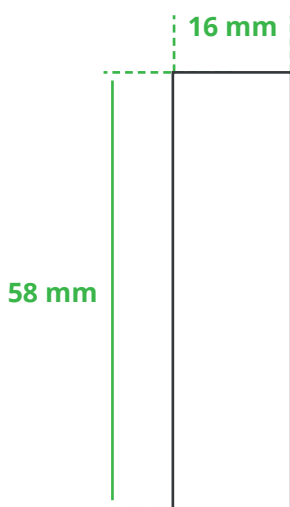

Informationsblatt Druckvorlage

Feuerzeug 42 New-LED - Art.Nr.: K50497

Druckfläche des Werbeartikels

Positionierung der Druckfläche

Zeichnungen sind nicht maßstabsgetreu

Hinweise zu Ihrer Druckvorlage

Weißer Texte und Flächen

Beim Druck auf weiße Artikel gilt: Was in Ihrer Vorlage weiß ist, bleibt weiß. Beim Druck auf farbige Artikel gilt: Was in Ihrer Vorlage als ganz Weiß definiert ist (CMYK: 0/0/0/0), bleibt unbedruckt, wird also nicht weiß gedruckt. Wenn Sie möchten, dass Texte oder Flächen in weißer Farbe bedruckt werden, legen Sie diese bitte mit einem Gelb-Farbwert von 2% an (also CMYK: 0/0/2/0).

Anschnitt

Bitte halten Sie bei Texten oder Logos einen Abstand von ca. 2-3 mm zum Außenrand ein, da dieser Bereich für Drucktoleranzen benötigt wird. Bei vollflächigen Hintergrundfarben setzen Sie diese bitte bis zum Rand der Vorlagenfläche, um einen nahtlosen Druck ohne weiße Kanten und „Blitzer“ zu ermöglichen.