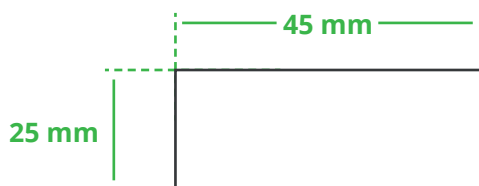

Informationsblatt Druckvorlage

Reinigungsgel 30 ml Anhänger - Art.Nr.: K50495

Druckfläche des Werbeartikels