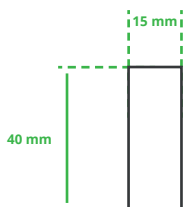

Informationsblatt Druckvorlage

Stabfeuerzeug 40 Flexible - Art.Nr.: K50489

Druckfläche des Werbeartikels

Positionierung der Druckfläche

Zeichnungen sind nicht maßstabsgetreu

Hinweise zu Ihrer Druckvorlage

Weißer Texte und Flächen