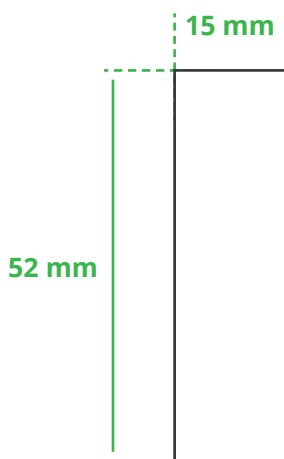

Informationsblatt Druckvorlage

Feuerzeug 39 Go Jet Mix - Art.Nr.: K50488

Druckfläche des Werbeartikels

Positionierung der Druckfläche

Zeichnungen sind nicht maßstabsgetreu

Hinweise zu Ihrer Druckvorlage

Weißer Texte und Flächen

Beim Druck auf weiße Artikel gilt: Was in Ihrer Vorlage weiß ist, bleibt weiß. Beim Druck auf farbige Artikel gilt: Was in Ihrer Vorlage als ganz Weiß definiert ist (CMYK: 0/0/0/0), bleibt unbedruckt, wird also nicht weiß gedruckt. Wenn Sie möchten, dass Texte oder Flächen in weißer Farbe bedruckt werden, legen Sie diese bitte mit einem Gelb-Farbwert von 2% an (also CMYK: 0/0/2/0).

Anschnitt

Bitte halten Sie bei Texten oder Logos einen Abstand von ca. 2-3 mm zum Außenrand ein, da dieser Bereich für Drucktoleranzen benötigt wird. Bei vollflächigen Hintergrundfarben setzen Sie diese bitte bis zum Rand der Vorlagenfläche, um einen nahtlosen Druck ohne weiße Kanten und „Blitzer“ zu ermöglichen.