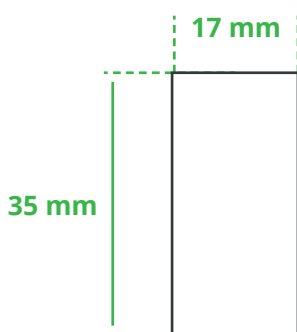

Informationsblatt Druckvorlage

Stabfeuerzeug 30 Breit - Art.Nr.: K50479

Druckfläche des Werbeartikels

Positionierung der Druckfläche

Zeichnungen sind nicht maßstabsgetreu

Hinweise zu Ihrer Druckvorlage

Weißer Texte und Flächen

Anschnitt

Bitte halten Sie bei Texten oder Logos einen Abstand von ca. 2-3 mm zum Außenrand ein, da dieser Bereich für Drucktoleranzen benötigt wird. Bei vollflächigen Hintergrundfarben setzen Sie diese bitte bis zum Rand der Vorlagenfläche, um einen nahtlosen Druck ohne weiße Kanten und „Blitzer“ zu ermöglichen.