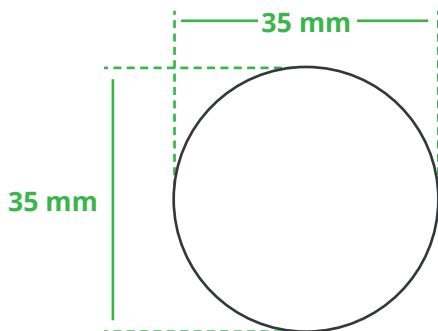

Informationsblatt Druckvorlage

Taschenspiegel Kork - Art.Nr.: K50473

Druckfläche des Werbeartikels

Positionierung der Druckfläche

Zeichnungen sind nicht maßstabsgetreu

Hinweise zu Ihrer Druckvorlage

Weißer Texte und Flächen

Anschnitt

Bitte halten Sie bei Texten oder Logos einen Abstand von ca. 2-3 mm zum Außenrand ein, da dieser Bereich für Drucktoleranzen benötigt wird. Bei vollflächigen Hintergrundfarben setzen Sie diese bitte bis zum Rand der Vorlagenfläche, um einen nahtlosen Druck ohne weiße Kanten und „Blitzer“ zu ermöglichen.