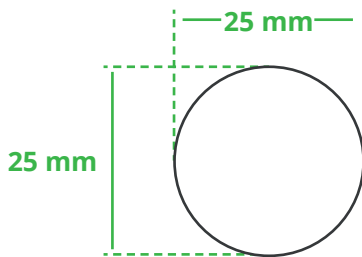

Informationsblatt Druckvorlage

Taschenspiegel mit Bürste 2 - Art.Nr.: K50472

Druckfläche des Werbeartikels

Positionierung der Druckfläche

Zeichnungen sind nicht maßstabsgetreu

Hinweise zu Ihrer Druckvorlage

Weißer Texte und Flächen

Beim Druck auf weiße Artikel gilt: Was in Ihrer Vorlage weiß ist, bleibt weiß. Beim Druck auf farbige Artikel gilt: Was in Ihrer Vorlage als ganz Weiß definiert ist (CMYK: 0/0/0/0), bleibt unbedruckt, wird also nicht weiß gedruckt. Wenn Sie möchten, dass Texte oder Flächen in weißer Farbe bedruckt werden, legen Sie diese bitte mit einem Gelb-Farbwert von 2% an (also CMYK: 0/0/2/0).

Anschnitt

Bitte halten Sie bei Texten oder Logos einen Abstand von ca. 2-3 mm zum Außenrand ein, da dieser Bereich für Drucktoleranzen benötigt wird. Bei vollflächigen Hintergrundfarben setzen Sie diese bitte bis zum Rand der Vorlagenfläche, um einen nahtlosen Druck ohne weiße Kanten und „Blitzer“ zu ermöglichen.