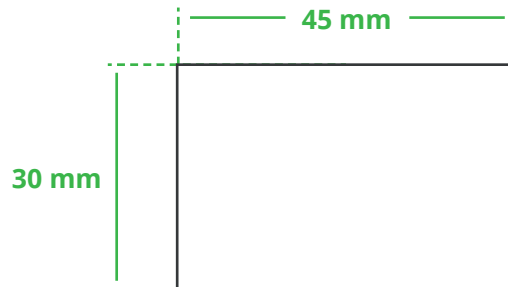

## Informationsblatt Druckvorlage

5-teiliges Manikürset - Art.Nr.: K50469

### Druckfläche des Werbeartikels

### Positionierung der Druckfläche

Zeichnungen sind nicht maßstabsgetreu