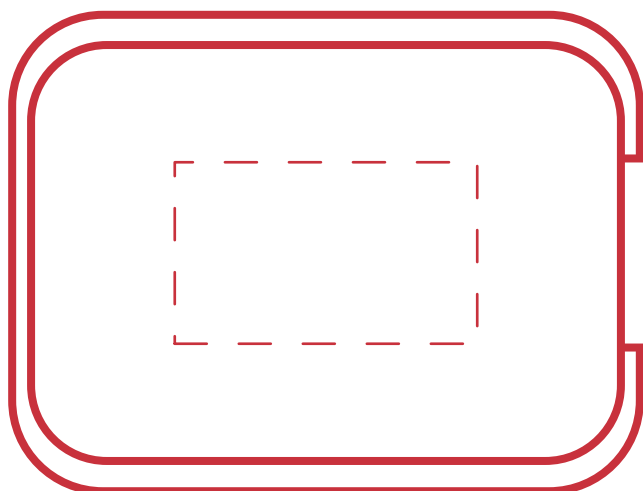

Informationsblatt Druckvorlage

USB Ladeset 12V+230V - Art.Nr.: K50465

Druckfläche des Werbeartikels

Positionierung der Druckfläche

Zeichnungen sind nicht maßstabsgetreu

Hinweise zu Ihrer Druckvorlage

Weißer Texte und Flächen

Beim Druck auf weiße Artikel gilt: Was in Ihrer Vorlage weiß ist, bleibt weiß. Beim Druck auf farbige Artikel gilt: Was in Ihrer Vorlage als ganz Weiß definiert ist (CMYK: 0/0/0/0), bleibt unbedruckt, wird also nicht weiß gedruckt. Wenn Sie möchten, dass Texte oder Flächen in weißer Farbe bedruckt werden, legen Sie diese bitte mit einem Gelb-Farbwert von 2% an (also CMYK: 0/0/2/0).

Vektor oder Pixel

Bitte senden Sie uns Ihre Druckvorlage als Vektorgrafik oder ungeglättete Pixelgrafik zu (z.B. eps- oder pdf-Dateien). Geglättete Pixelgrafiken sind für ein professionelles Ergebnis nicht zu empfehlen, da beim Druck unschöne und unsaubere, ggf. weiße Konturen entstehen.

Anschnitt

Bitte halten Sie bei Texten oder Logos einen Abstand von ca. 2-3 mm zum Außenrand ein, da dieser Bereich für Drucktoleranzen benötigt wird. Bei vollflächigen Hintergrundfarben setzen Sie diese bitte bis zum Rand der Vorlagenfläche, um einen nahtlosen Druck ohne weiße Kanten und „Blitzer“ zu ermöglichen.