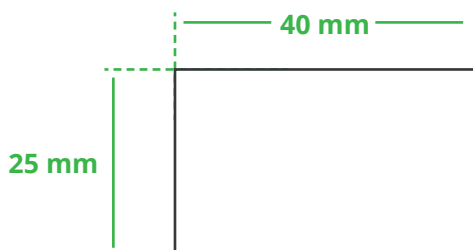

Informationsblatt Druckvorlage

USB Ladeset 12V+230V - Art.Nr.: K50465

Druckfläche des Werbeartikels

Positionierung der Druckfläche

Zeichnungen sind nicht maßstabsgetreu

Hinweise zu Ihrer Druckvorlage

Weißer Texte und Flächen

Beim Druck auf weiße Artikel gilt: Was in Ihrer Vorlage weiß ist, bleibt weiß. Beim Druck auf farbige Artikel gilt: Was in Ihrer Vorlage als ganz Weiß definiert ist (CMYK: 0/0/0/0), bleibt unbedruckt, wird also nicht weiß gedruckt. Wenn Sie möchten, dass Texte oder Flächen in weißer Farbe bedruckt werden, legen Sie diese bitte mit einem Gelb-Farbwert von 2% an (also CMYK: 0/0/2/0).