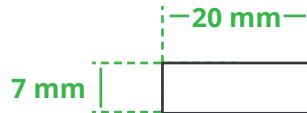

Informationsblatt Druckvorlage

Webcam-Blocker - Art.Nr.: K50463

Druckfläche des Werbeartikels

Positionierung der Druckfläche

Zeichnungen sind nicht maßstabsgetreu

Hinweise zu Ihrer Druckvorlage

Weißer Texte und Flächen

Beim Druck auf weiße Artikel gilt: Was in Ihrer Vorlage weiß ist, bleibt weiß. Beim Druck auf farbige Artikel gilt: Was in Ihrer Vorlage als ganz Weiß definiert ist (CMYK: 0/0/0/0), bleibt unbedruckt, wird also nicht weiß gedruckt. Wenn Sie möchten, dass Texte oder Flächen in weißer Farbe bedruckt werden, legen Sie diese bitte mit einem Gelb-Farbwert von 2% an (also CMYK: 0/0/2/0).