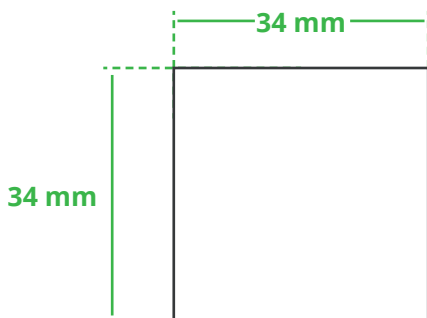

Informationsblatt Druckvorlage

Magnet eckig - Art.Nr.: K50462

Druckfläche des Werbeartikels

Positionierung der Druckfläche

Zeichnungen sind nicht maßstabsgetreu

Hinweise zu Ihrer Druckvorlage

Weißer Texte und Flächen

Anschnitt

Bitte halten Sie bei Texten oder Logos einen Abstand von ca. 2-3 mm zum Außenrand ein, da dieser Bereich für Drucktoleranzen benötigt wird. Bei vollflächigen Hintergrundfarben setzen Sie diese bitte bis zum Rand der Vorlagenfläche, um einen nahtlosen Druck ohne weiße Kanten und „Blitzer“ zu ermöglichen.