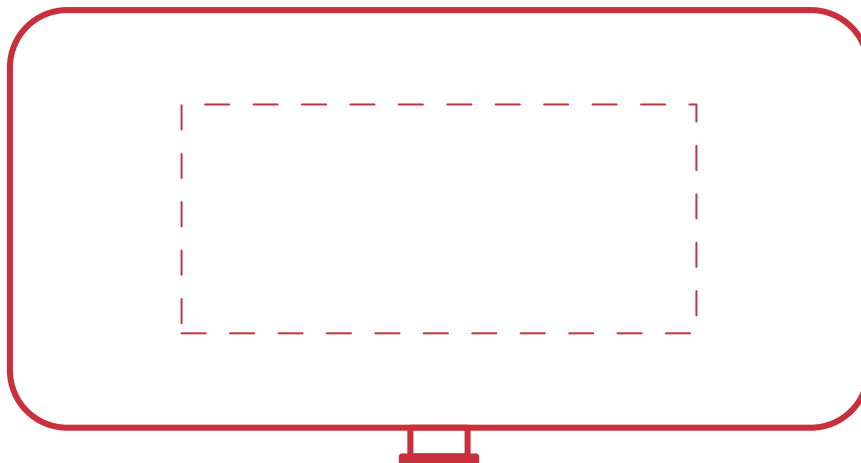

Informationsblatt Druckvorlage

Manikürset - Art.Nr.: K50459

Druckfläche des Werbeartikels

Positionierung der Druckfläche

Zeichnungen sind nicht maßstabsgetreu

Hinweise zu Ihrer Druckvorlage

Weißer Texte und Flächen

Beim Druck auf weiße Artikel gilt: Was in Ihrer Vorlage weiß ist, bleibt weiß. Beim Druck auf farbige Artikel gilt: Was in Ihrer Vorlage als ganz Weiß definiert ist (CMYK: 0/0/0/0), bleibt unbedruckt, wird also nicht weiß gedruckt. Wenn Sie möchten, dass Texte oder Flächen in weißer Farbe bedruckt werden, legen Sie diese bitte mit einem Gelb-Farbwert von 2% an (also CMYK: 0/0/2/0).

Vektor oder Pixel

Bitte senden Sie uns Ihre Druckvorlage als Vektorgrafik oder ungeglättete Pixelgrafik zu (z.B. eps- oder pdf-Dateien). Geglättete Pixelgrafiken sind für ein professionelles Ergebnis nicht zu empfehlen, da beim Druck unschöne und unsaubere, ggf. weiße Konturen entstehen.

Anschnitt

Bitte halten Sie bei Texten oder Logos einen Abstand von ca. 2-3 mm zum Außenrand ein, da dieser Bereich für Drucktoleranzen benötigt wird. Bei vollflächigen Hintergrundfarben setzen Sie diese bitte bis zum Rand der Vorlagenfläche, um einen nahtlosen Druck ohne weiße Kanten und „Blitzer“ zu ermöglichen.