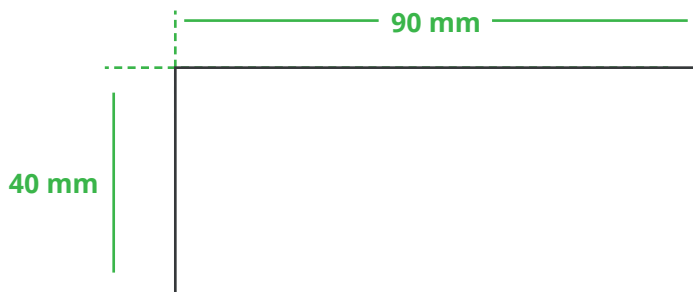

Informationsblatt Druckvorlage

Manikürset - Art.Nr.: K50459

Druckfläche des Werbeartikels

Positionierung der Druckfläche

Zeichnungen sind nicht maßstabsgetreu

Hinweise zu Ihrer Druckvorlage

Weißer Texte und Flächen

Beim Druck auf weiße Artikel gilt: Was in Ihrer Vorlage weiß ist, bleibt weiß. Beim Druck auf farbige Artikel gilt: Was in Ihrer Vorlage als ganz Weiß definiert ist (CMYK: 0/0/0/0), bleibt unbedruckt, wird also nicht weiß gedruckt. Wenn Sie möchten, dass Texte oder Flächen in weißer Farbe bedruckt werden, legen Sie diese bitte mit einem Gelb-Farbwert von 2% an (also CMYK: 0/0/2/0).

Anschnitt

Bitte halten Sie bei Texten oder Logos einen Abstand von ca. 2-3 mm zum Außenrand ein, da dieser Bereich für Drucktoleranzen benötigt wird. Bei vollflächigen Hintergrundfarben setzen Sie diese bitte bis zum Rand der Vorlagenfläche, um einen nahtlosen Druck ohne weiße Kanten und „Blitzer“ zu ermöglichen.