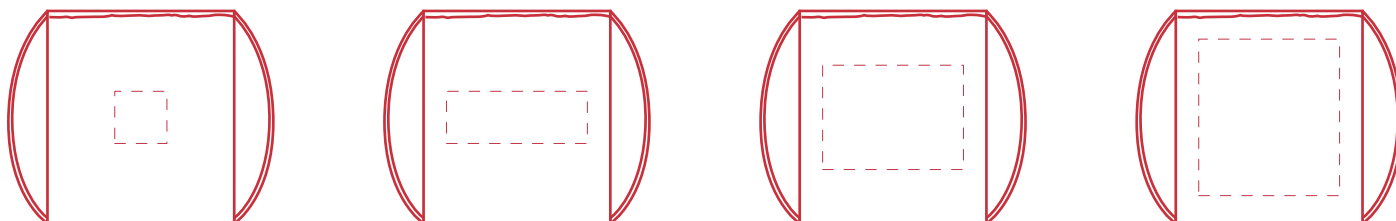

Informationsblatt Druckvorlage

Sportbeutel - Art.Nr.: K50456

Druckfläche des Werbeartikels

Positionierung der Druckfläche

Zeichnungen sind nicht maßstabsgetreu

Hinweise zu Ihrer Druckvorlage

Weißer Texte und Flächen

Beim Druck auf weiße Artikel gilt: Was in Ihrer Vorlage weiß ist, bleibt weiß. Beim Druck auf farbige Artikel gilt: Was in Ihrer Vorlage als ganz Weiß definiert ist (CMYK: 0/0/0/0), bleibt unbedruckt, wird also nicht weiß gedruckt. Wenn Sie möchten, dass Texte oder Flächen in weißer Farbe bedruckt werden, legen Sie diese bitte mit einem Gelb-Farbwert von 2% an (also CMYK: 0/0/2/0).

Anschnitt

Bitte halten Sie bei Texten oder Logos einen Abstand von ca. 2-3 mm zum Außenrand ein, da dieser Bereich für Drucktoleranzen benötigt wird. Bei vollflächigen Hintergrundfarben setzen Sie diese bitte bis zum Rand der Vorlagenfläche, um einen nahtlosen Druck ohne weiße Kanten und „Blitzer“ zu ermöglichen.