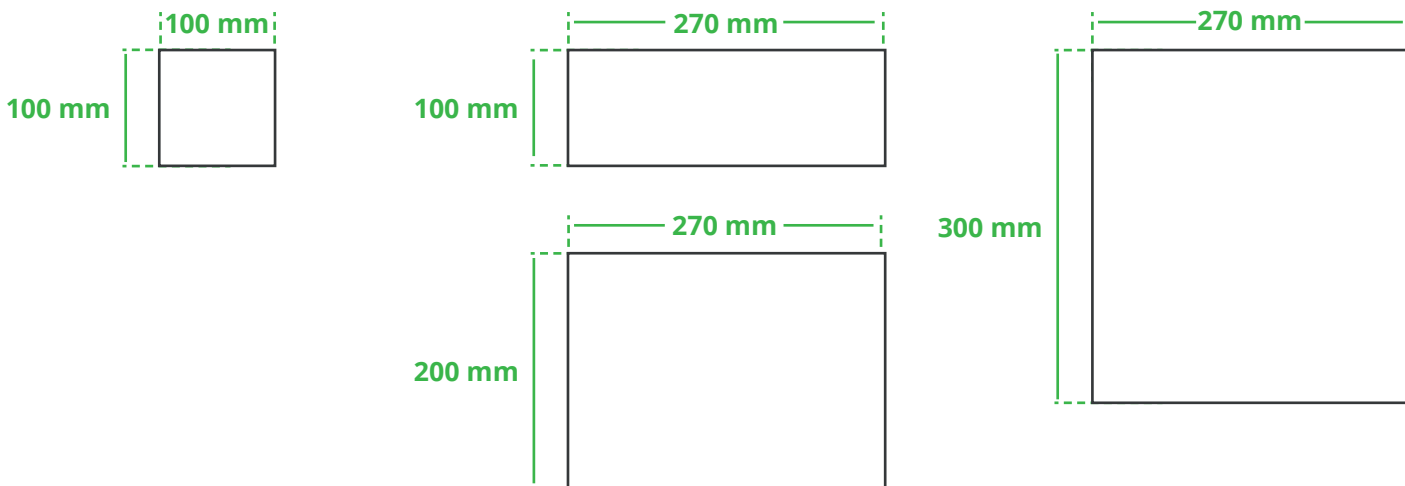

Informationsblatt Druckvorlage

Sportbeutel - Art.Nr.: K50456

Druckfläche des Werbeartikels

Positionierung der Druckfläche

Zeichnungen sind nicht maßstabsgetreu

Hinweise zu Ihrer Druckvorlage

Weißer Texte und Flächen

Beim Druck auf weiße Artikel gilt: Was in Ihrer Vorlage weiß ist, bleibt weiß. Beim Druck auf farbige Artikel gilt: Was in Ihrer Vorlage als ganz Weiß definiert ist (CMYK: 0/0/0/0), bleibt unbedruckt, wird also nicht weiß gedruckt. Wenn Sie möchten, dass Texte oder Flächen in weißer Farbe bedruckt werden, legen Sie diese bitte mit einem Gelb-Farbwert von 2% an (also CMYK: 0/0/2/0).

Anschnitt

Bitte halten Sie bei Texten oder Logos einen Abstand von ca. 2-3 mm zum Außenrand ein, da dieser Bereich für Drucktoleranzen benötigt wird. Bei vollflächigen Hintergrundfarben setzen Sie diese bitte bis zum Rand der Vorlagenfläche, um einen nahtlosen Druck ohne weiße Kanten und „Blitzer“ zu ermöglichen.