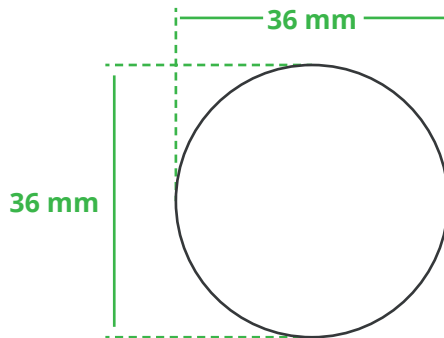

Informationsblatt Druckvorlage

Magnet Rund - Art.Nr.: K50453

Druckfläche des Werbeartikels

Positionierung der Druckfläche

Zeichnungen sind nicht maßstabsgetreu

Hinweise zu Ihrer Druckvorlage

Weißer Texte und Flächen

Beim Druck auf weiße Artikel gilt: Was in Ihrer Vorlage weiß ist, bleibt weiß. Beim Druck auf farbige Artikel gilt: Was in Ihrer Vorlage als ganz Weiß definiert ist (CMYK: 0/0/0/0), bleibt unbedruckt, wird also nicht weiß gedruckt. Wenn Sie möchten, dass Texte oder Flächen in weißer Farbe bedruckt werden, legen Sie diese bitte mit einem Gelb-Farbwert von 2% an (also CMYK: 0/0/2/0).

Anschnitt

Bitte halten Sie bei Texten oder Logos einen Abstand von ca. 2-3 mm zum Außenrand ein, da dieser Bereich für Drucktoleranzen benötigt wird. Bei vollflächigen Hintergrundfarben setzen Sie diese bitte bis zum Rand der Vorlagenfläche, um einen nahtlosen Druck ohne weiße Kanten und „Blitzer“ zu ermöglichen.