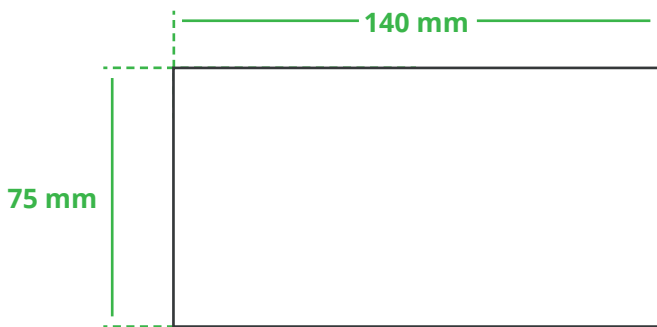

Informationsblatt Druckvorlage

Ergonomisches Mauspad - Art.Nr.: K50448

Druckfläche des Werbeartikels

Positionierung der Druckfläche

Zeichnungen sind nicht maßstabsgetreu

Hinweise zu Ihrer Druckvorlage

Weißer Texte und Flächen

Anschnitt

Bitte halten Sie bei Texten oder Logos einen Abstand von ca. 2-3 mm zum Außenrand ein, da dieser Bereich für Drucktoleranzen benötigt wird. Bei vollflächigen Hintergrundfarben setzen Sie diese bitte bis zum Rand der Vorlagenfläche, um einen nahtlosen Druck ohne weiße Kanten und „Blitzer“ zu ermöglichen.