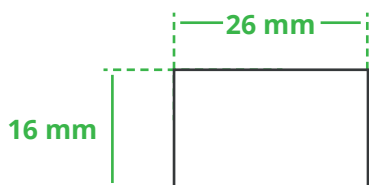

Informationsblatt Druckvorlage

Hygiene-Gel 15 ml - Art.Nr.: K50445

Druckfläche des Werbeartikels

Positionierung der Druckfläche

Zeichnungen sind nicht maßstabsgetreu

Hinweise zu Ihrer Druckvorlage

Weißer Texte und Flächen

Beim Druck auf weiße Artikel gilt: Was in Ihrer Vorlage weiß ist, bleibt weiß. Beim Druck auf farbige Artikel gilt: Was in Ihrer Vorlage als ganz Weiß definiert ist (CMYK: 0/0/0/0), bleibt unbedruckt, wird also nicht weiß gedruckt. Wenn Sie möchten, dass Texte oder Flächen in weißer Farbe bedruckt werden, legen Sie diese bitte mit einem Gelb-Farbwert von 2% an (also CMYK: 0/0/2/0).