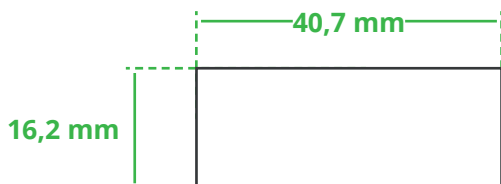

Informationsblatt Druckvorlage

Hygiene-Gel 60 ml - Art.Nr.: K50444

Druckfläche des Werbeartikels

Positionierung der Druckfläche

Zeichnungen sind nicht maßstabsgetreu

Hinweise zu Ihrer Druckvorlage

Weißer Texte und Flächen

Beim Druck auf weiße Artikel gilt: Was in Ihrer Vorlage weiß ist, bleibt weiß. Beim Druck auf farbige Artikel gilt: Was in Ihrer Vorlage als ganz Weiß definiert ist (CMYK: 0/0/0/0), bleibt unbedruckt, wird also nicht weiß gedruckt. Wenn Sie möchten, dass Texte oder Flächen in weißer Farbe bedruckt werden, legen Sie diese bitte mit einem Gelb-Farbwert von 2% an (also CMYK: 0/0/2/0).