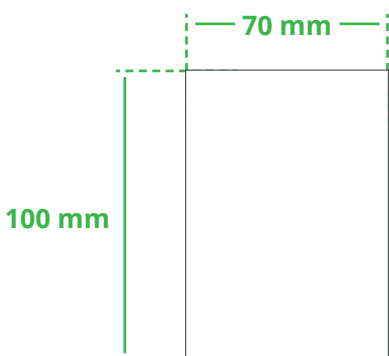

Informationsblatt Druckvorlage

Kork Notizbüchlein - Art.Nr.: K50439

Druckfläche des Werbeartikels

Positionierung der Druckfläche

Zeichnungen sind nicht maßstabsgetreu

Hinweise zu Ihrer Druckvorlage

Weißer Texte und Flächen

Anschnitt

Bitte halten Sie bei Texten oder Logos einen Abstand von ca. 2-3 mm zum Außenrand ein, da dieser Bereich für Drucktoleranzen benötigt wird. Bei vollflächigen Hintergrundfarben setzen Sie diese bitte bis zum Rand der Vorlagenfläche, um einen nahtlosen Druck ohne weiße Kanten und „Blitzer“ zu ermöglichen.