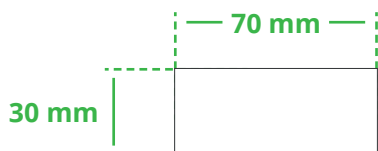

Informationsblatt Druckvorlage

Kork Notizbüchlein - Art.Nr.: K50439

Druckfläche des Werbeartikels

Positionierung der Druckfläche

Zeichnungen sind nicht maßstabsgetreu

Hinweise zu Ihrer Druckvorlage

Weißer Texte und Flächen

Beim Druck auf weiße Artikel gilt: Was in Ihrer Vorlage weiß ist, bleibt weiß. Beim Druck auf farbige Artikel gilt: Was in Ihrer Vorlage als ganz Weiß definiert ist (CMYK: 0/0/0/0), bleibt unbedruckt, wird also nicht weiß gedruckt. Wenn Sie möchten, dass Texte oder Flächen in weißer Farbe bedruckt werden, legen Sie diese bitte mit einem Gelb-Farbwert von 2% an (also CMYK: 0/0/2/0).