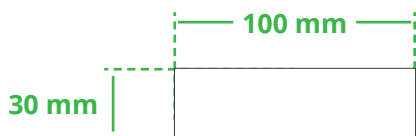

Informationsblatt Druckvorlage

Notizbuch Kork farbig - Art.Nr.: K50435

Druckfläche des Werbeartikels

Positionierung der Druckfläche

Zeichnungen sind nicht maßstabsgetreu

Hinweise zu Ihrer Druckvorlage

Weißer Texte und Flächen

Beim Druck auf weiße Artikel gilt: Was in Ihrer Vorlage weiß ist, bleibt weiß. Beim Druck auf farbige Artikel gilt: Was in Ihrer Vorlage als ganz Weiß definiert ist (CMYK: 0/0/0/0), bleibt unbedruckt, wird also nicht weiß gedruckt. Wenn Sie möchten, dass Texte oder Flächen in weißer Farbe bedruckt werden, legen Sie diese bitte mit einem Gelb-Farbwert von 2% an (also CMYK: 0/0/2/0).