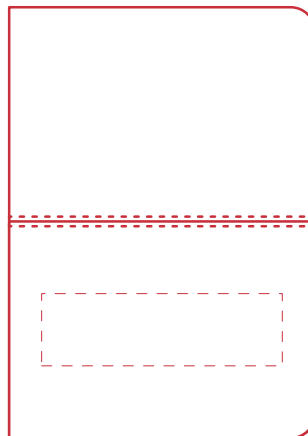

Informationsblatt Druckvorlage

Notizbuch Kork farbig - Art.Nr.: K50435

Druckfläche des Werbeartikels

Positionierung der Druckfläche

Zeichnungen sind nicht maßstabsgetreu

Hinweise zu Ihrer Druckvorlage

Weißer Texte und Flächen

Beim Druck auf weiße Artikel gilt: Was in Ihrer Vorlage weiß ist, bleibt weiß. Beim Druck auf farbige Artikel gilt: Was in Ihrer Vorlage als ganz Weiß definiert ist (CMYK: 0/0/0/0), bleibt unbedruckt, wird also nicht weiß gedruckt. Wenn Sie möchten, dass Texte oder Flächen in weißer Farbe bedruckt werden, legen Sie diese bitte mit einem Gelb-Farbwert von 2% an (also CMYK: 0/0/2/0).

Vektor oder Pixel

Bitte senden Sie uns Ihre Druckvorlage als Vektorgrafik oder ungeglättete Pixelgrafik zu (z.B. eps- oder pdf-Dateien). Geglättete Pixelgrafiken sind für ein professionelles Ergebnis nicht zu empfehlen, da beim Druck unschöne und unsaubere, ggf. weiße Konturen entstehen.

Anschnitt

Bitte halten Sie bei Texten oder Logos einen Abstand von ca. 2-3 mm zum Außenrand ein, da dieser Bereich für Drucktoleranzen benötigt wird. Bei vollflächigen Hintergrundfarben setzen Sie diese bitte bis zum Rand der Vorlagenfläche, um einen nahtlosen Druck ohne weiße Kanten und „Blitzer“ zu ermöglichen.