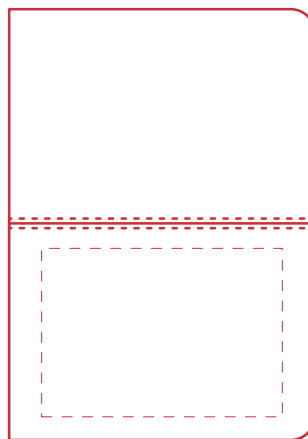

Informationsblatt Druckvorlage

Notizbuch Kork farbig - Art.Nr.: K50435

Druckfläche des Werbeartikels

Positionierung der Druckfläche

Zeichnungen sind nicht maßstabsgetreu

Hinweise zu Ihrer Druckvorlage

Weißer Texte und Flächen

Beim Druck auf weiße Artikel gilt: Was in Ihrer Vorlage weiß ist, bleibt weiß. Beim Druck auf farbige Artikel gilt: Was in Ihrer Vorlage als ganz Weiß definiert ist (CMYK: 0/0/0/0), bleibt unbedruckt, wird also nicht weiß gedruckt. Wenn Sie möchten, dass Texte oder Flächen in weißer Farbe bedruckt werden, legen Sie diese bitte mit einem Gelb-Farbwert von 2% an (also CMYK: 0/0/2/0).

Vektor oder Pixel

Bitte senden Sie uns Ihre Druckvorlage als Vektorgrafik oder ungeglättete Pixelgrafik zu (z.B. eps- oder pdf-Dateien). Geglättete Pixelgrafiken sind für ein professionelles Ergebnis nicht zu empfehlen, da beim Druck unschöne und unsaubere, ggf. weiße Konturen entstehen.

Anschnitt

Bitte halten Sie bei Texten oder Logos einen Abstand von ca. 2-3 mm zum Außenrand ein, da dieser Bereich für Drucktoleranzen benötigt wird. Bei vollflächigen Hintergrundfarben setzen Sie diese bitte bis zum Rand der Vorlagenfläche, um einen nahtlosen Druck ohne weiße Kanten und „Blitzer“ zu ermöglichen.