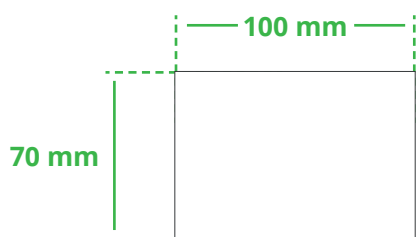

Informationsblatt Druckvorlage

Notizbuch Kork farbig - Art.Nr.: K50435

Druckfläche des Werbeartikels

Positionierung der Druckfläche

Zeichnungen sind nicht maßstabsgetreu

Hinweise zu Ihrer Druckvorlage

Weißer Texte und Flächen