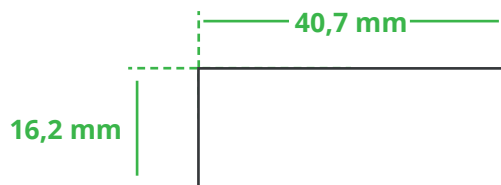

Informationsblatt Druckvorlage

Windlicht mit Duftkerze - Art.Nr.: K50429

Druckfläche des Werbeartikels

Positionierung der Druckfläche

Zeichnungen sind nicht maßstabsgetreu

Hinweise zu Ihrer Druckvorlage

Weißer Texte und Flächen

Beim Druck auf weiße Artikel gilt: Was in Ihrer Vorlage weiß ist, bleibt weiß. Beim Druck auf farbige Artikel gilt: Was in Ihrer Vorlage als ganz Weiß definiert ist (CMYK: 0/0/0/0), bleibt unbedruckt, wird also nicht weiß gedruckt. Wenn Sie möchten, dass Texte oder Flächen in weißer Farbe bedruckt werden, legen Sie diese bitte mit einem Gelb-Farbwert von 2% an (also CMYK: 0/0/2/0).