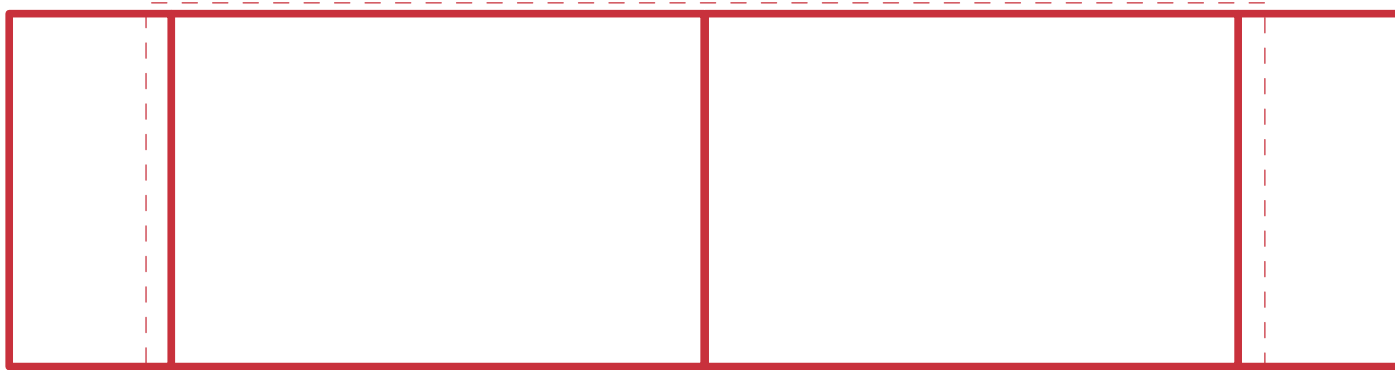

Informationsblatt Druckvorlage

Papier Tischaufsteller - Art.Nr.: K50425

Druckfläche des Werbeartikels

Positionierung der Druckfläche

Zeichnungen sind nicht maßstabsgetreu

Hinweise zu Ihrer Druckvorlage

Weißer Texte und Flächen

Beim Druck auf weiße Artikel gilt: Was in Ihrer Vorlage weiß ist, bleibt weiß. Beim Druck auf farbige Artikel gilt: Was in Ihrer Vorlage als ganz Weiß definiert ist (CMYK: 0/0/0/0), bleibt unbedruckt, wird also nicht weiß gedruckt. Wenn Sie möchten, dass Texte oder Flächen in weißer Farbe bedruckt werden, legen Sie diese bitte mit einem Gelb-Farbwert von 2% an (also CMYK: 0/0/2/0).

Anschnitt

Bitte halten Sie bei Texten oder Logos einen Abstand von ca. 2-3 mm zum Außenrand ein, da dieser Bereich für Drucktoleranzen benötigt wird. Bei vollflächigen Hintergrundfarben setzen Sie diese bitte bis zum Rand der Vorlagenfläche, um einen nahtlosen Druck ohne weiße Kanten und „Blitzer“ zu ermöglichen.