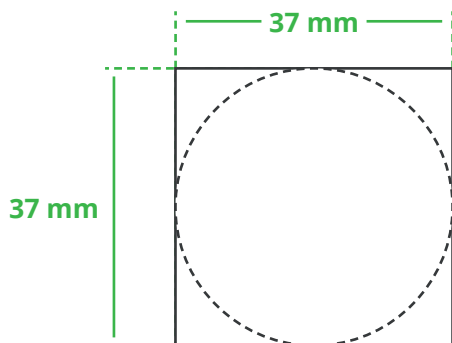

Informationsblatt Druckvorlage

Pflanz-Fässchen - Art.Nr.: K50422

Druckfläche des Werbeartikels

Positionierung der Druckfläche

Zeichnungen sind nicht maßstabsgetreu

Hinweise zu Ihrer Druckvorlage

Weißer Texte und Flächen

Anschnitt

Bitte halten Sie bei Texten oder Logos einen Abstand von ca. 2-3 mm zum Außenrand ein, da dieser Bereich für Drucktoleranzen benötigt wird. Bei vollflächigen Hintergrundfarben setzen Sie diese bitte bis zum Rand der Vorlagenfläche, um einen nahtlosen Druck ohne weiße Kanten und „Blitzer“ zu ermöglichen.