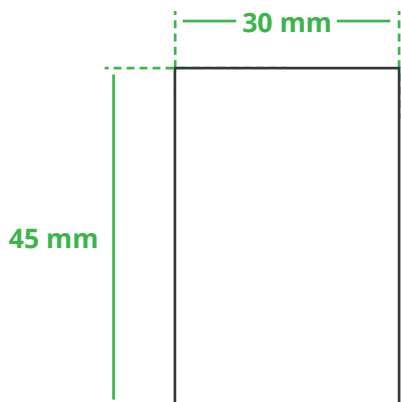

Informationsblatt Druckvorlage

Buntstiftbox mit 6 Stiften BRAUN - Art.Nr.: K50421

Druckfläche des Werbeartikels

Positionierung der Druckfläche

Zeichnungen sind nicht maßstabsgetreu

Hinweise zu Ihrer Druckvorlage

Weißer Texte und Flächen

Beim Druck auf weiße Artikel gilt: Was in Ihrer Vorlage weiß ist, bleibt weiß. Beim Druck auf farbige Artikel gilt: Was in Ihrer Vorlage als ganz Weiß definiert ist (CMYK: 0/0/0/0), bleibt unbedruckt, wird also nicht weiß gedruckt. Wenn Sie möchten, dass Texte oder Flächen in weißer Farbe bedruckt werden, legen Sie diese bitte mit einem Gelb-Farbwert von 2% an (also CMYK: 0/0/2/0).

Anschnitt

Bitte halten Sie bei Texten oder Logos einen Abstand von ca. 2-3 mm zum Außenrand ein, da dieser Bereich für Drucktoleranzen benötigt wird. Bei vollflächigen Hintergrundfarben setzen Sie diese bitte bis zum Rand der Vorlagenfläche, um einen nahtlosen Druck ohne weiße Kanten und „Blitzer“ zu ermöglichen.