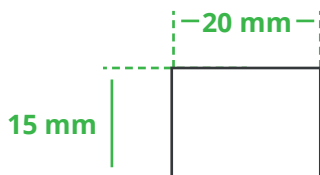

Informationsblatt Druckvorlage

Radiergummi-Set Weihnachten - Art.Nr.: K50420

Druckfläche des Werbeartikels

Positionierung der Druckfläche

Zeichnungen sind nicht maßstabsgetreu

Hinweise zu Ihrer Druckvorlage

Weißer Texte und Flächen

Beim Druck auf weiße Artikel gilt: Was in Ihrer Vorlage weiß ist, bleibt weiß. Beim Druck auf farbige Artikel gilt: Was in Ihrer Vorlage als ganz Weiß definiert ist (CMYK: 0/0/0/0), bleibt unbedruckt, wird also nicht weiß gedruckt. Wenn Sie möchten, dass Texte oder Flächen in weißer Farbe bedruckt werden, legen Sie diese bitte mit einem Gelb-Farbwert von 2% an (also CMYK: 0/0/2/0).