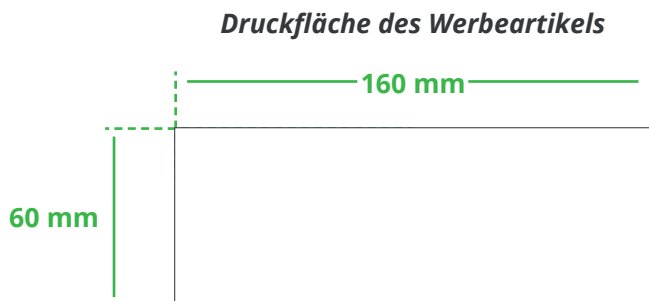

Informationsblatt Druckvorlage

Wintermütze Polyester/Fleece - Art.Nr.: K50405

Positionierung der Druckfläche

Zeichnungen sind nicht maßstabsgetreu

Hinweise zu Ihrer Druckvorlage

Weißer Texte und Flächen

Beim Druck auf weiße Artikel gilt: Was in Ihrer Vorlage weiß ist, bleibt weiß. Beim Druck auf farbige Artikel gilt: Was in Ihrer Vorlage als ganz Weiß definiert ist (CMYK: 0/0/0/0), bleibt unbedruckt, wird also nicht weiß gedruckt. Wenn Sie möchten, dass Texte oder Flächen in weißer Farbe bedruckt werden, legen Sie diese bitte mit einem Gelb-Farbwert von 2% an (also CMYK: 0/0/2/0).

Anschnitt

Bitte halten Sie bei Texten oder Logos einen Abstand von ca. 2-3 mm zum Außenrand ein, da dieser Bereich für Drucktoleranzen benötigt wird. Bei vollflächigen Hintergrundfarben setzen Sie diese bitte bis zum Rand der Vorlagenfläche, um einen nahtlosen Druck ohne weiße Kanten und „Blitzer“ zu ermöglichen.