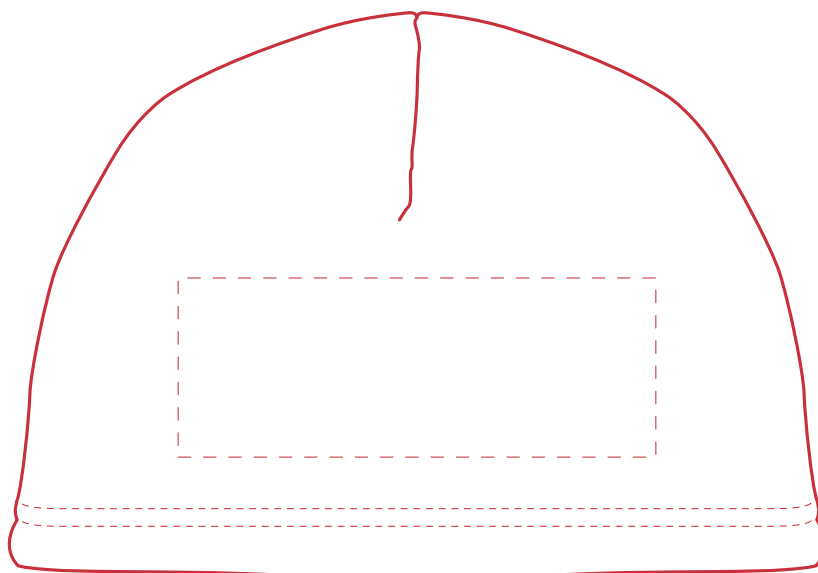

Informationsblatt Druckvorlage

Wintermütze Polyester/Fleece - Art.Nr.: K50405

Positionierung der Druckfläche

Zeichnungen sind nicht maßstabsgetreu

Hinweise zu Ihrer Druckvorlage

Weißer Texte und Flächen

Beim Druck auf weiße Artikel gilt: Was in Ihrer Vorlage weiß ist, bleibt weiß. Beim Druck auf farbige Artikel gilt: Was in Ihrer Vorlage als ganz Weiß definiert ist (CMYK: 0/0/0/0), bleibt unbedruckt, wird also nicht weiß gedruckt. Wenn Sie möchten, dass Texte oder Flächen in weißer Farbe bedruckt werden, legen Sie diese bitte mit einem Gelb-Farbwert von 2% an (also CMYK: 0/0/2/0).

Vektor oder Pixel

Bitte senden Sie uns Ihre Druckvorlage als Vektorgrafik oder ungeglättete Pixelgrafik zu (z.B. eps- oder pdf-Dateien). Geglättete Pixelgrafiken sind für ein professionelles Ergebnis nicht zu empfehlen, da beim Druck unschöne und unsaubere, ggf. weiße Konturen entstehen.

Anschnitt

Bitte halten Sie bei Texten oder Logos einen Abstand von ca. 2-3 mm zum Außenrand ein, da dieser Bereich für Drucktoleranzen benötigt wird. Bei vollflächigen Hintergrundfarben setzen Sie diese bitte bis zum Rand der Vorlagenfläche, um einen nahtlosen Druck ohne weiße Kanten und „Blitzer“ zu ermöglichen.