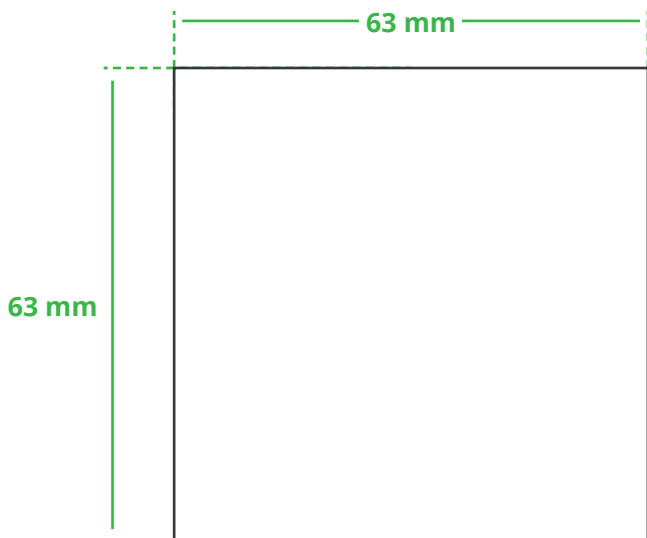

Informationsblatt Druckvorlage

Magnet Quadrat - Art.Nr.: K50402

Druckfläche des Werbeartikels

Positionierung der Druckfläche

Zeichnungen sind nicht maßstabsgetreu

Hinweise zu Ihrer Druckvorlage

Weißer Texte und Flächen

Beim Druck auf weiße Artikel gilt: Was in Ihrer Vorlage weiß ist, bleibt weiß. Beim Druck auf farbige Artikel gilt: Was in Ihrer Vorlage als ganz Weiß definiert ist (CMYK: 0/0/0/0), bleibt unbedruckt, wird also nicht weiß gedruckt. Wenn Sie möchten, dass Texte oder Flächen in weißer Farbe bedruckt werden, legen Sie diese bitte mit einem Gelb-Farbwert von 2% an (also CMYK: 0/0/2/0).

Anschnitt

Bitte halten Sie bei Texten oder Logos einen Abstand von ca. 2-3 mm zum Außenrand ein, da dieser Bereich für Drucktoleranzen benötigt wird. Bei vollflächigen Hintergrundfarben setzen Sie diese bitte bis zum Rand der Vorlagenfläche, um einen nahtlosen Druck ohne weiße Kanten und „Blitzer“ zu ermöglichen.