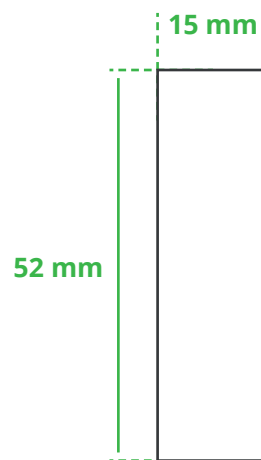

## Informationsblatt Druckvorlage

Feuerzeug 28 Go Jet - Art.Nr.: K50401

### Druckfläche des Werbeartikels

### Positionierung der Druckfläche

Zeichnungen sind nicht maßstabsgetreu