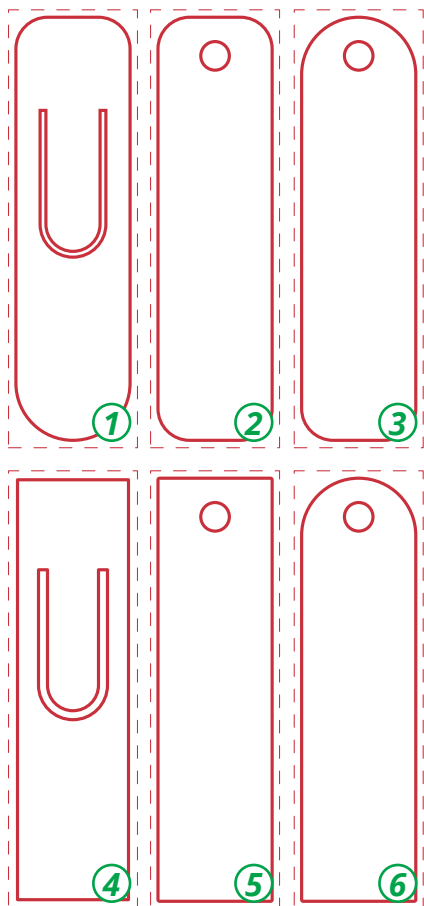

Informationsblatt Druckvorlage

Karton Lesezeichen - Art.Nr.: K50400

Positionierung der Druckfläche

Druckfläche des Werbeartikels

Zeichnungen sind nicht maßstabsgetreu

Hinweise zu Ihrer Druckvorlage

Weißer Texte und Flächen

Beim Druck auf weiße Artikel gilt: Was in Ihrer Vorlage weiß ist, bleibt weiß. Beim Druck auf farbige Artikel gilt: Was in Ihrer Vorlage als ganz Weiß definiert ist (CMYK: 0/0/0/0), bleibt unbedruckt, wird also nicht weiß gedruckt. Wenn Sie möchten, dass Texte oder Flächen in weißer Farbe bedruckt werden, legen Sie diese bitte mit einem Gelb-Farbwert von 2% an (also CMYK: 0/0/2/0).

Anschnitt

Bitte halten Sie bei Texten oder Logos einen Abstand von ca. 2-3 mm zum Außenrand ein, da dieser Bereich für Drucktoleranzen benötigt wird. Bei vollflächigen Hintergrundfarben setzen Sie diese bitte bis zum Rand der Vorlagenfläche, um einen nahtlosen Druck ohne weiße Kanten und „Blitzer“ zu ermöglichen.