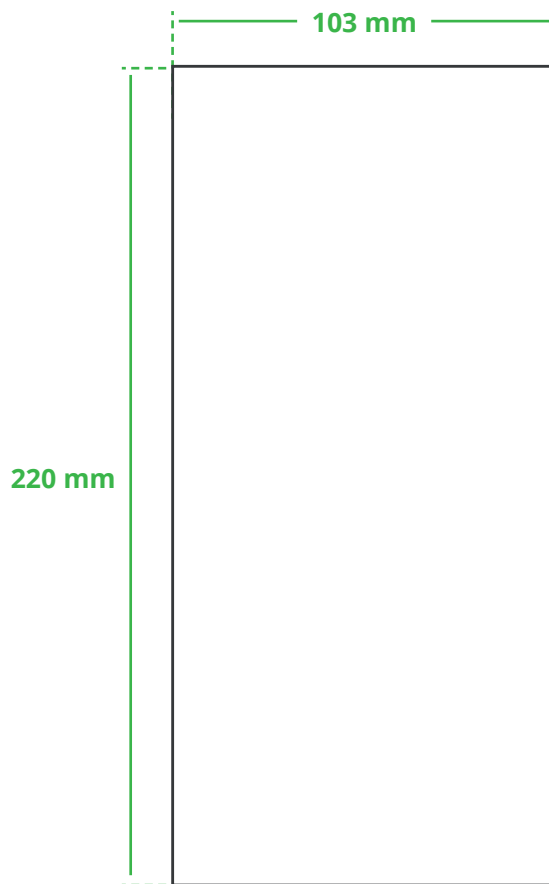

Informationsblatt Druckvorlage

Karton Türanhänger - Art.Nr.: K50399

Positionierung der Druckfläche

Druckfläche des Werbeartikels

Zeichnungen sind nicht maßstabsgetreu

Hinweise zu Ihrer Druckvorlage

Weißer Texte und Flächen

Beim Druck auf weiße Artikel gilt: Was in Ihrer Vorlage weiß ist, bleibt weiß. Beim Druck auf farbige Artikel gilt: Was in Ihrer Vorlage als ganz Weiß definiert ist (CMYK: 0/0/0/0), bleibt unbedruckt, wird also nicht weiß gedruckt. Wenn Sie möchten, dass Texte oder Flächen in weißer Farbe bedruckt werden, legen Sie diese bitte mit einem Gelb-Farbwert von 2% an (also CMYK: 0/0/2/0).

Anschnitt

Bitte halten Sie bei Texten oder Logos einen Abstand von ca. 2-3 mm zum Außenrand ein, da dieser Bereich für Drucktoleranzen benötigt wird. Bei vollflächigen Hintergrundfarben setzen Sie diese bitte bis zum Rand der Vorlagenfläche, um einen nahtlosen Druck ohne weiße Kanten und „Blitzer“ zu ermöglichen.