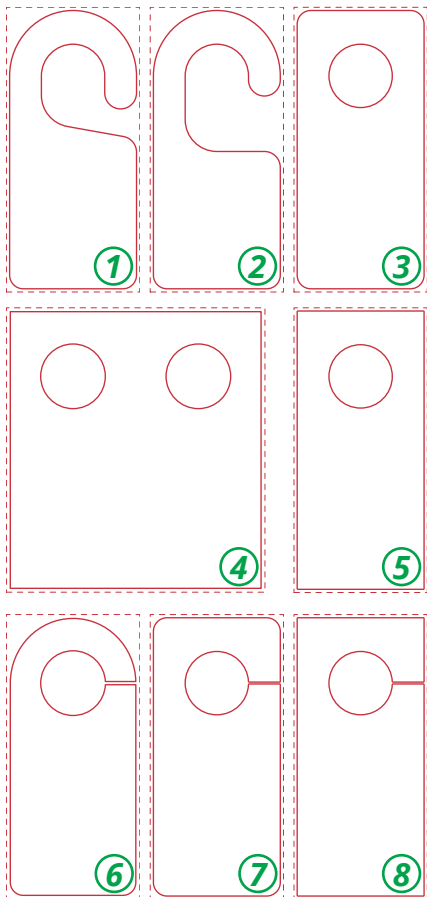

Informationsblatt Druckvorlage

Karton Türanhänger - Art.Nr.: K50399

Positionierung der Druckfläche

Druckfläche des Werbeartikels

Zeichnungen sind nicht maßstabsgetreu

Hinweise zu Ihrer Druckvorlage

Weißer Texte und Flächen

Beim Druck auf weiße Artikel gilt: Was in Ihrer Vorlage weiß ist, bleibt weiß. Beim Druck auf farbige Artikel gilt: Was in Ihrer Vorlage als ganz Weiß definiert ist (CMYK: 0/0/0/0), bleibt unbedruckt, wird also nicht weiß gedruckt. Wenn Sie möchten, dass Texte oder Flächen in weißer Farbe bedruckt werden, legen Sie diese bitte mit einem Gelb-Farbwert von 2% an (also CMYK: 0/0/2/0).

Anschnitt

Bitte halten Sie bei Texten oder Logos einen Abstand von ca. 2-3 mm zum Außenrand ein, da dieser Bereich für Drucktoleranzen benötigt wird. Bei vollflächigen Hintergrundfarben setzen Sie diese bitte bis zum Rand der Vorlagenfläche, um einen nahtlosen Druck ohne weiße Kanten und „Blitzer“ zu ermöglichen.