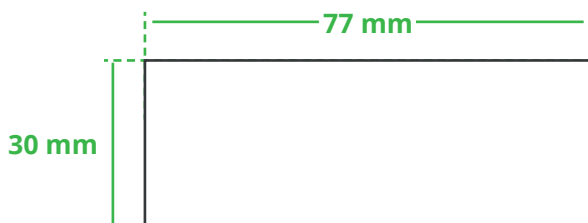

Informationsblatt Druckvorlage

Zettelbox Getränkekasten - Art.Nr.: K50387

Druckfläche des Werbeartikels

Positionierung der Druckfläche

Zeichnungen sind nicht maßstabsgetreu

Hinweise zu Ihrer Druckvorlage

Weißer Texte und Flächen

Beim Druck auf **weiße Artikel** gilt: Was in Ihrer Vorlage weiß ist, bleibt weiß. Beim Druck auf **farbige Artikel** gilt: Was in Ihrer Vorlage als ganz Weiß definiert ist (CMYK: 0/0/0/0), bleibt unbedruckt, wird also nicht weiß gedruckt. Wenn Sie möchten, dass Texte oder Flächen in weißer Farbe bedruckt werden, legen Sie diese bitte mit einem Gelb-Farbwert von 2% an (also CMYK: 0/0/2/0).