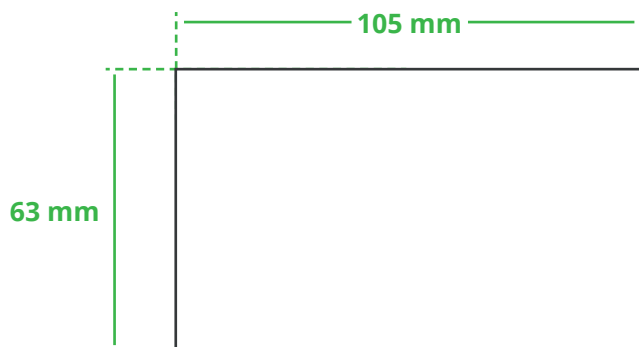

Informationsblatt Druckvorlage

Brotdose Frosted - Art.Nr.: K50384

Druckfläche des Werbeartikels

Positionierung der Druckfläche

Zeichnungen sind nicht maßstabsgetreu

Hinweise zu Ihrer Druckvorlage

Weißer Texte und Flächen

Beim Druck auf **weiße Artikel** gilt: Was in Ihrer Vorlage weiß ist, bleibt weiß. Beim Druck auf **farbige Artikel** gilt: Was in Ihrer Vorlage als ganz Weiß definiert ist (CMYK: 0/0/0/0), bleibt unbedruckt, wird also nicht weiß gedruckt. Wenn Sie möchten, dass Texte oder Flächen in weißer Farbe bedruckt werden, legen Sie diese bitte mit einem Gelb-Farbwert von 2% an (also CMYK: 0/0/2/0).

Anschnitt

Bitte halten Sie bei Texten oder Logos **einen Abstand von ca. 2-3 mm zum Außenrand** ein, da dieser Bereich für Drucktoleranzen benötigt wird. Bei vollflächigen Hintergrundfarben setzen Sie diese bitte bis zum Rand der Vorlagenfläche, um einen nahtlosen Druck ohne weiße Kanten und „Blitzer“ zu ermöglichen.