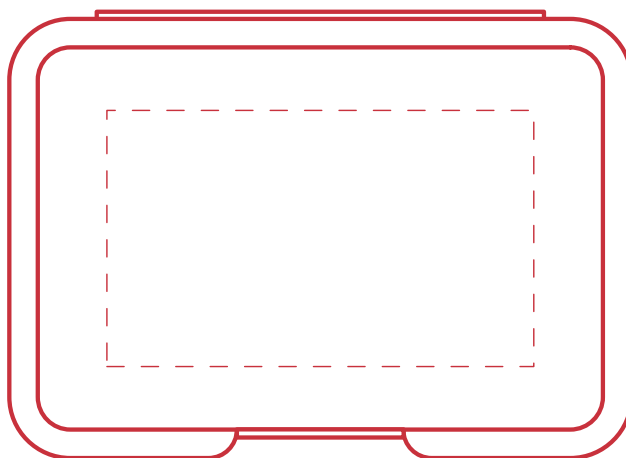

Informationsblatt Druckvorlage

Brotdose Frosted - Art.Nr.: K50384

Druckfläche des Werbeartikels

Positionierung der Druckfläche

Zeichnungen sind nicht maßstabsgetreu

Hinweise zu Ihrer Druckvorlage

Weißer Texte und Flächen

Beim Druck auf **weiße Artikel** gilt: Was in Ihrer Vorlage weiß ist, bleibt weiß. Beim Druck auf **farbige Artikel** gilt: Was in Ihrer Vorlage als ganz Weiß definiert ist (CMYK: 0/0/0/0), bleibt unbedruckt, wird also nicht weiß gedruckt. Wenn Sie möchten, dass Texte oder Flächen in weißer Farbe bedruckt werden, legen Sie diese bitte mit einem Gelb-Farbwert von 2% an (also CMYK: 0/0/2/0).

Vektor oder Pixel

Bitte senden Sie uns Ihre Druckvorlage als **Vektorgrafik** oder **ungeglättete Pixelgrafik** zu (z.B. eps- oder pdf-Dateien). Geglättete Pixelgrafiken sind für ein professionelles Ergebnis nicht zu empfehlen, da beim Druck unschöne und unsaubere, ggf. weiße Konturen entstehen.

Anschnitt

Bitte halten Sie bei Texten oder Logos **einen Abstand von ca. 2-3 mm zum Außenrand** ein, da dieser Bereich für Drucktoleranzen benötigt wird. Bei vollflächigen Hintergrundfarben setzen Sie diese bitte bis zum Rand der Vorlagenfläche, um einen nahtlosen Druck ohne weiße Kanten und „Blitzer“ zu ermöglichen.