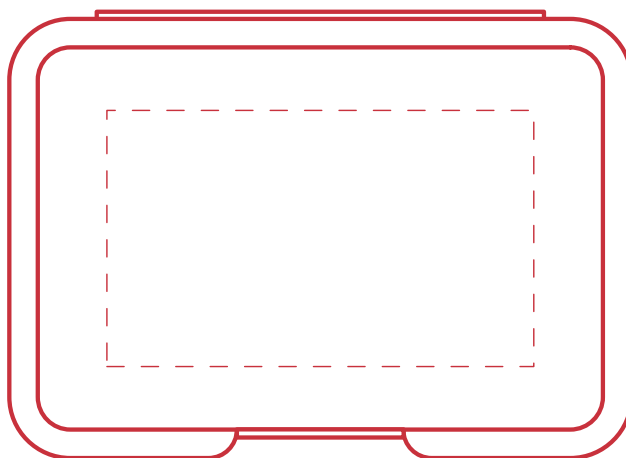

Informationsblatt Druckvorlage

Brotdose Standard - Art.Nr.: K50383

Druckfläche des Werbeartikels

Positionierung der Druckfläche

Zeichnungen sind nicht maßstabsgetreu

Hinweise zu Ihrer Druckvorlage

Weißer Texte und Flächen

Beim Druck auf **weiße Artikel** gilt: Was in Ihrer Vorlage weiß ist, bleibt weiß. Beim Druck auf **farbige Artikel** gilt: Was in Ihrer Vorlage als ganz Weiß definiert ist (CMYK: 0/0/0/0), bleibt unbedruckt, wird also nicht weiß gedruckt. Wenn Sie möchten, dass Texte oder Flächen in weißer Farbe bedruckt werden, legen Sie diese bitte mit einem Gelb-Farbwert von 2% an (also CMYK: 0/0/2/0).

Vektor oder Pixel

Bitte senden Sie uns Ihre Druckvorlage als **Vektorgrafik oder ungeglättete Pixelgrafik** zu (z.B. eps- oder pdf-Dateien). Geglättete Pixelgrafiken sind für ein professionelles Ergebnis nicht zu empfehlen, da beim Druck unschöne und unsaubere, ggf. weiße Konturen entstehen.

Anschnitt

Bitte halten Sie bei Texten oder Logos **einen Abstand von ca. 2-3 mm zum Außenrand** ein, da dieser Bereich für Drucktoleranzen benötigt wird. Bei vollflächigen Hintergrundfarben setzen Sie diese bitte bis zum Rand der Vorlagenfläche, um einen nahtlosen Druck ohne weiße Kanten und „Blitzer“ zu ermöglichen.