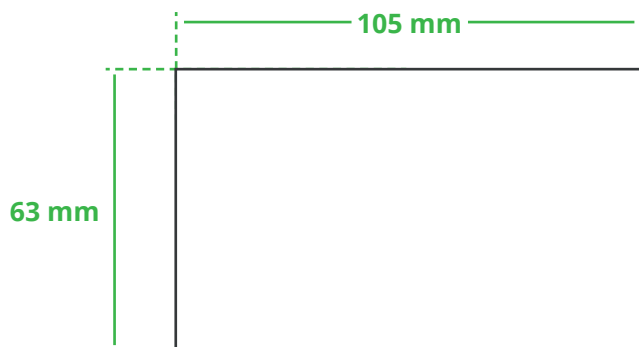

Informationsblatt Druckvorlage

Brotdose Standard - Art.Nr.: K50383

Druckfläche des Werbeartikels

Positionierung der Druckfläche

Zeichnungen sind nicht maßstabsgetreu

Hinweise zu Ihrer Druckvorlage

Weißer Texte und Flächen

Beim Druck auf **weiße Artikel** gilt: Was in Ihrer Vorlage weiß ist, bleibt weiß. Beim Druck auf **farbige Artikel** gilt: Was in Ihrer Vorlage als ganz Weiß definiert ist (CMYK: 0/0/0/0), bleibt unbedruckt, wird also nicht weiß gedruckt. Wenn Sie möchten, dass Texte oder Flächen in weißer Farbe bedruckt werden, legen Sie diese bitte mit einem Gelb-Farbwert von 2% an (also CMYK: 0/0/2/0).

Anschnitt

Bitte halten Sie bei Texten oder Logos **einen Abstand von ca. 2-3 mm zum Außenrand** ein, da dieser Bereich für Drucktoleranzen benötigt wird. Bei vollflächigen Hintergrundfarben setzen Sie diese bitte bis zum Rand der Vorlagenfläche, um einen nahtlosen Druck ohne weiße Kanten und „Blitzer“ zu ermöglichen.