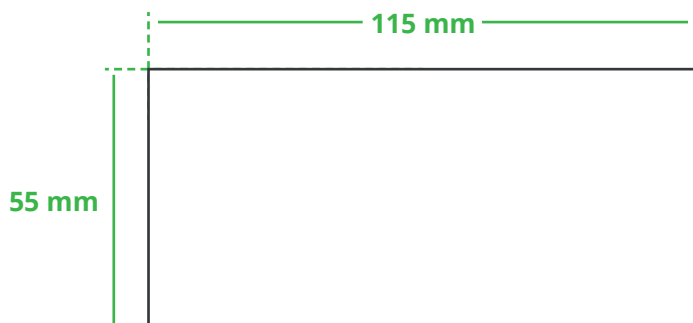

Informationsblatt Druckvorlage

Palettenblock - Art.Nr.: K50382

Druckfläche des Werbeartikels

Positionierung der Druckfläche

Vorder- & Rückseite

Zeichnungen sind nicht maßstabsgetreu

Hinweise zu Ihrer Druckvorlage

Weißer Texte und Flächen

Beim Druck auf **weiße Artikel** gilt: Was in Ihrer Vorlage weiß ist, bleibt weiß. Beim Druck auf **farbige Artikel** gilt: Was in Ihrer Vorlage als ganz Weiß definiert ist (CMYK: 0/0/0/0), bleibt unbedruckt, wird also nicht weiß gedruckt. Wenn Sie möchten, dass Texte oder Flächen in weißer Farbe bedruckt werden, legen Sie diese bitte mit einem Gelb-Farbwert von 2% an (also CMYK: 0/0/2/0).

Anschnitt

Bitte halten Sie bei Texten oder Logos **einen Abstand von ca. 2-3 mm zum Außenrand** ein, da dieser Bereich für Drucktoleranzen benötigt wird. Bei vollflächigen Hintergrundfarben setzen Sie diese bitte bis zum Rand der Vorlagenfläche, um einen nahtlosen Druck ohne weiße Kanten und „Blitzer“ zu ermöglichen.