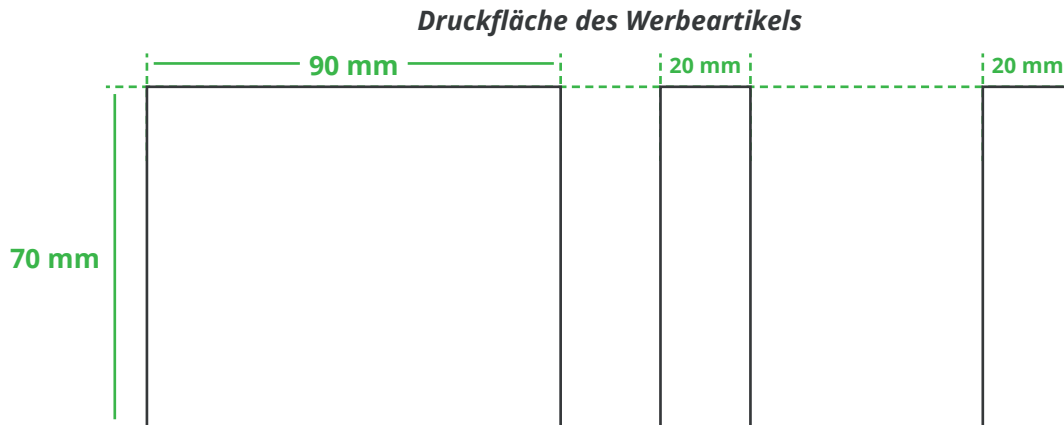

Informationsblatt Druckvorlage

Zettelbox Holz - Art.Nr.: K50380

Positionierung der Druckfläche

Linke-, Rechte- & Rückseite

Vorderseite

Zeichnungen sind nicht maßstabsgetreu

Hinweise zu Ihrer Druckvorlage

Weißer Texte und Flächen

Beim Druck auf **weiße Artikel** gilt: Was in Ihrer Vorlage weiß ist, bleibt weiß. Beim Druck auf **farbige Artikel** gilt: Was in Ihrer Vorlage als ganz Weiß definiert ist (CMYK: 0/0/0/0), bleibt unbedruckt, wird also nicht weiß gedruckt. Wenn Sie möchten, dass Texte oder Flächen in weißer Farbe bedruckt werden, legen Sie diese bitte mit einem Gelb-Farbwert von 2% an (also CMYK: 0/0/2/0).

Anschnitt

Bitte halten Sie bei Texten oder Logos **einen Abstand von ca. 2-3 mm zum Außenrand** ein, da dieser Bereich für Drucktoleranzen benötigt wird. Bei vollflächigen Hintergrundfarben setzen Sie diese bitte bis zum Rand der Vorlagenfläche, um einen nahtlosen Druck ohne weiße Kanten und „Blitzer“ zu ermöglichen.